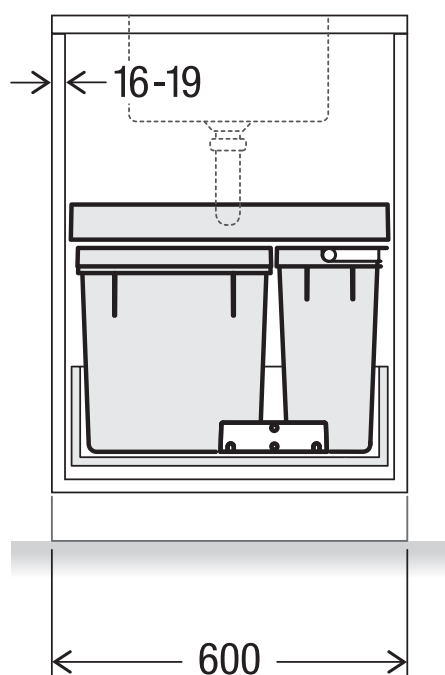

# X60 M7 Premium

Art.-n. 80.50.408

**Sistema raccolta rifiuti estraibile esistente**

**MÜLLEX**

A. & J. Stöckli AG · Ennetbachstrasse 40 · CH-8754 Netstal  
+41 55 645 55 80 · info@muellex.ch · muellex.ch