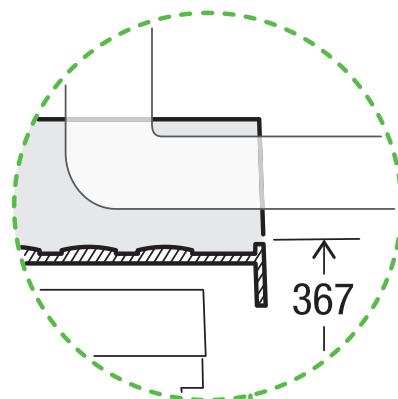

# X60 M7 Premium

Art.-n. 80.50.408

**Sistema raccolta rifiuti estraibile esistente**

**MÜLLEX**

A. & J. Stöckli AG · Ennetbachstrasse 40 · CH-8754 Netstal  
+41 55 645 55 80 · info@muellex.ch · muellex.ch