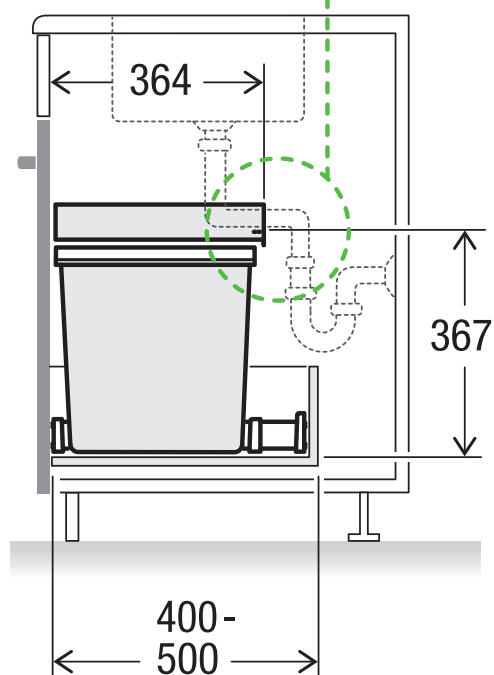

# X60 M7 Premium

Art.-n. 80.50.408

**Sistema raccolta rifiuti estraibile esistente**

**MÜLLEX**

A. & J. Stöckli AG · Ennetbachstrasse 40 · CH-8754 Netstal  
+41 55 645 55 80 · info@muellex.ch · muellex.ch