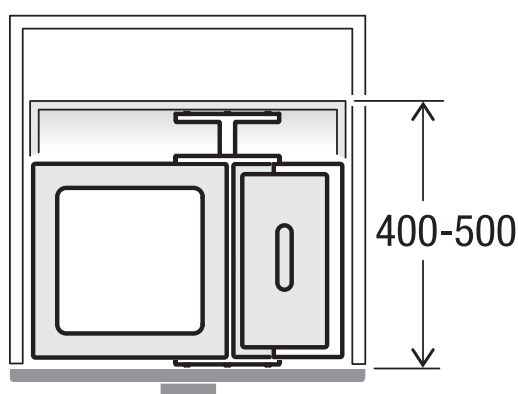

# X60 M7 Premium

Art.-n. 80.50.408

**Sistema raccolta rifiuti estraibile esistente**

**MÜLLEX**

A. & J. Stöckli AG · Ennetbachstrasse 40 · CH-8754 Netstal  
+41 55 645 55 80 · info@muellex.ch · muellex.ch