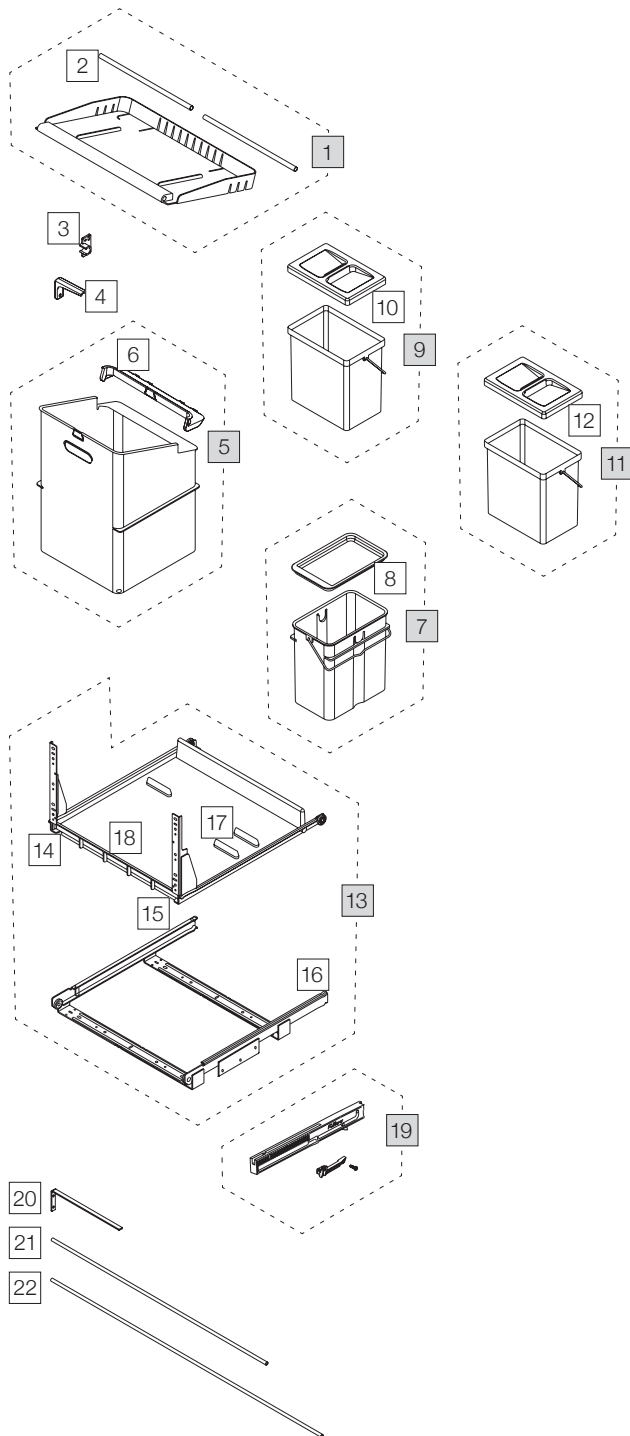

CLASSIC

System mit Rollschubauszug Système extractible

- Set
- Einzelteile / Eléments détachés

COMFORT 35/5/4/4

Art.-Nr./Art. n° 4950.40.992

Art.-Nr. Art. n°	Bezeichnung Désignation	CHF exkl. MwSt. excl. TVA
1	3592 Deckel komplett zu COMFORT Couvercle complet de COMFORT inkl./incl. Pos. 2	43.40
2	951 Rohr 245 mm Tube 245 mm	6.20
3	1151 Rohrlager Porte-tringle	2.40
4	1173 Stützwinkel Equerre d'appui	2.40
5	3565 Behälter 35 komplett Poubelle 35 complet inkl./incl. Pos. 6	54.60
6	2490 Klappe zu Behälter 35 Clapet pour conteneur	9.00
7	4980.05 Kompostbehälter 5 komplett, COMFORT 35/5/4/4 Bac à compost 5 complet, COMFORT 35/5/4/4 inkl./incl. Pos. 8	26.20
8	2497 Deckel zu Kompostbehälter 5 Couvercle pour bac à compost 5	5.80
9	1182 Kleinbehälter 4, mit Deckel gelb Petit récipient 4, avec couvercle jaune inkl./incl. Pos. 10	21.50
10	1184 Deckel zu Kleinbehälter 4, gelb Couvercle pour petit récipient 4, jaune	6.70
11	4163 Kleinbehälter 4, mit Deckel blau Petit récipient 4, avec couvercle bleu inkl./incl. Pos. 11	21.50
12	1186 Deckel zu Kleinbehälter 4, blau Couvercle pour petit récipient 4, bleu	6.70
13	3594.992 Auszug komplett Extensible complet Set aus/des Pos. 14, 15, 16, 17, 18	197.60
14	9672 Z-Profil + Frontwinkel links Profil-Z + équerre frontale gauche	40.30
15	9673 Z-Profil + Frontwinkel rechts Profil-Z + équerre frontale droite	40.30
16	9671 U-Profil mit Querstreben Profil-U avec contrefiches en croix	75.50
17	2502 Positionssteg Sentier de positionnement	2.00
18	2501 Auszugsboden Fond coulissant	42.20
19	4619.90 ⁷ StopMatic (Zubehör)	31.10

Sonderteile / Pièces spéciales

20	4619.04 Verlängerter Stützwinkel, 240 mm Equerre d'appui rallongée, 240 mm	15.00
21	4619.21 Deckelstange Alu, 80 cm Tringle du couvercle alu, 80 cm	16.90
22	4619.22 Deckelstange Alu, 100 cm Tringle du couvercle alu, 100 cm	17.70