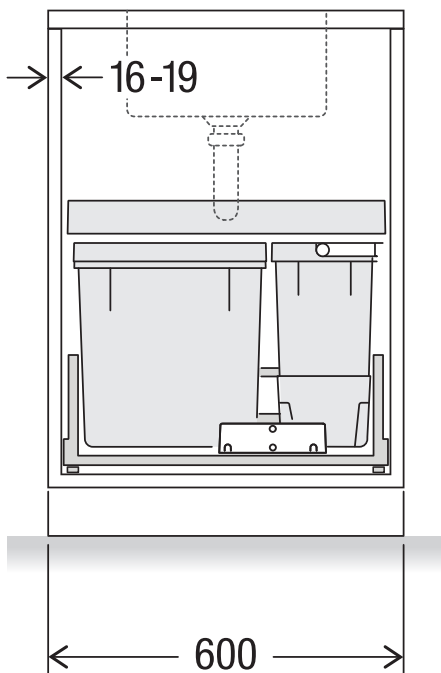

X60 M5 Premium Pro

Art. No. 80.60.404

**Waste separation system with
frame guide system**

MÜLLEX

A. & J. Stöckli AG · Ennetbachstrasse 40 · CH-8754 Netstal
+41 55 645 55 80 · info@muellex.ch · muellex.ch

80.60.404 / Msk 01 EN