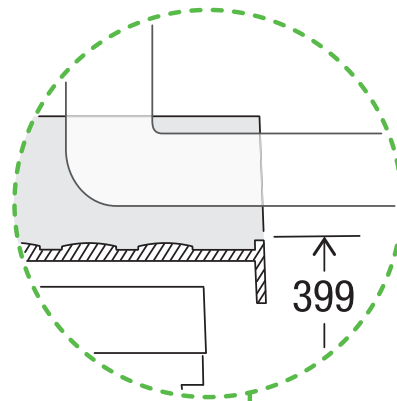

X60 M5 Premium Pro

Art. No. 80.60.404

**Waste separation system with
frame guide system**

MÜLLEX

A. & J. Stöckli AG · Ennetbachstrasse 40 · CH-8754 Netstal
+41 55 645 55 80 · info@muellex.ch · muellex.ch

80.60.404 / Msk 01 EN