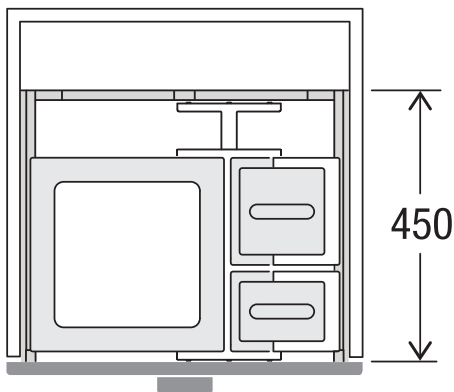

X60 M5 Premium Pro

Art. No. 80.60.404

**Waste separation system with
frame guide system**

MÜLLEX

A. & J. Stöckli AG · Ennetbachstrasse 40 · CH-8754 Netstal
+41 55 645 55 80 · info@muellex.ch · muellex.ch

80.60.404 / Msk 01 EN