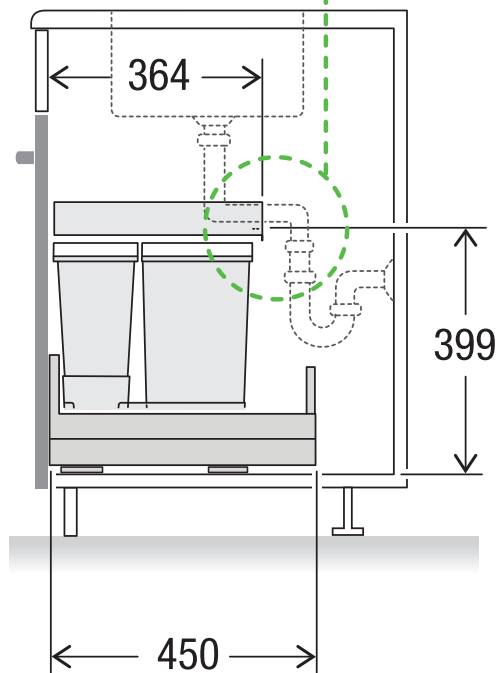

X60 M5 Premium Pro

Art. No. 80.60.404

**Waste separation system with
frame guide system**

MÜLLEX

A. & J. Stöckli AG · Ennetbachstrasse 40 · CH-8754 Netstal
+41 55 645 55 80 · info@muellex.ch · muellex.ch

80.60.404 / Msk 01 EN