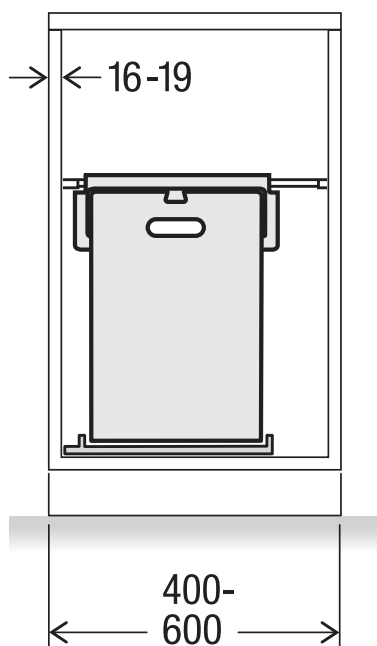

SINGLE 35

Art. No. 4910.35

**Waste separation system
for swing doors**

MÜLLEX

A. & J. Stöckli AG · Ennetbachstrasse 40 · CH-8754 Netstal
+41 55 645 55 80 · info@muellex.ch · muellex.ch

4910.35 / MSK 01 EN