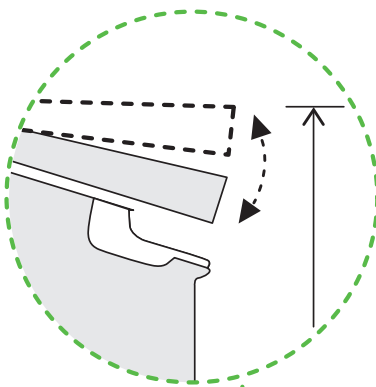

SINGLE 35

Art. No. 4910.35

**Waste separation system
for swing doors**

MÜLLEX

A. & J. Stöckli AG · Ennetbachstrasse 40 · CH-8754 Netstal
+41 55 645 55 80 · info@muellex.ch · muellex.ch

4910.35 / MSK 01 EN