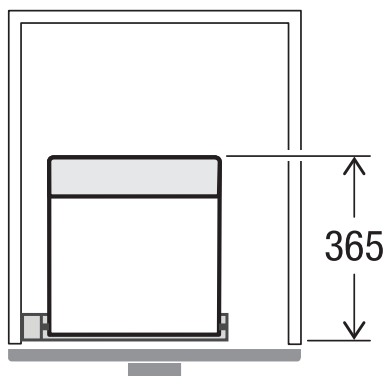

SINGLE 35

Art. No. 4910.35

**Waste separation system
for swing doors**

MÜLLEX

A. & J. Stöckli AG · Ennetbachstrasse 40 · CH-8754 Netstal
+41 55 645 55 80 · info@muellex.ch · muellex.ch

4910.35 / MSK 01 EN