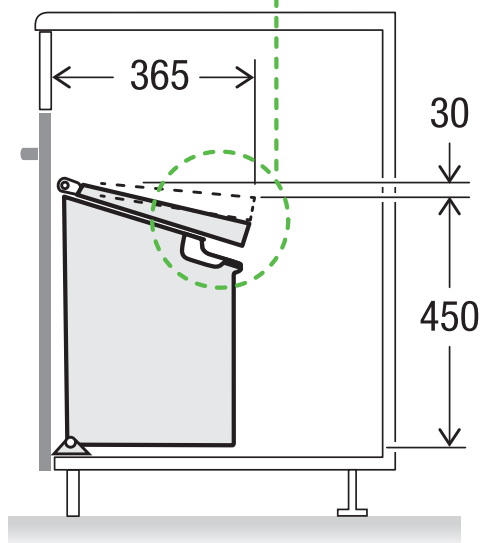

SINGLE 35

Art. No. 4910.35

**Waste separation system
for swing doors**

MÜLLEX

A. & J. Stöckli AG · Ennetbachstrasse 40 · CH-8754 Netstal
+41 55 645 55 80 · info@muellex.ch · muellex.ch

4910.35 / MSK 01 EN