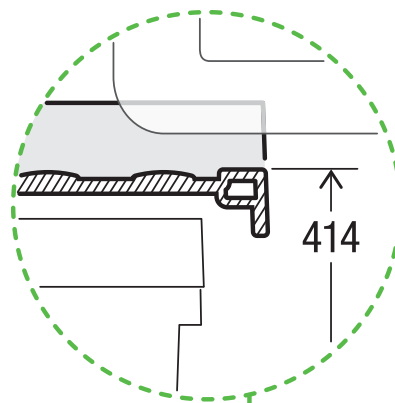

X60 L5 Basic

Art. No. 80.50.401

**Waste separation system
for pre-existing rails**

MÜLLEX

A. & J. Stöckli AG · Ennetbachstrasse 40 · CH-8754 Netstal
+41 55 645 55 80 · info@muellex.ch · muellex.ch