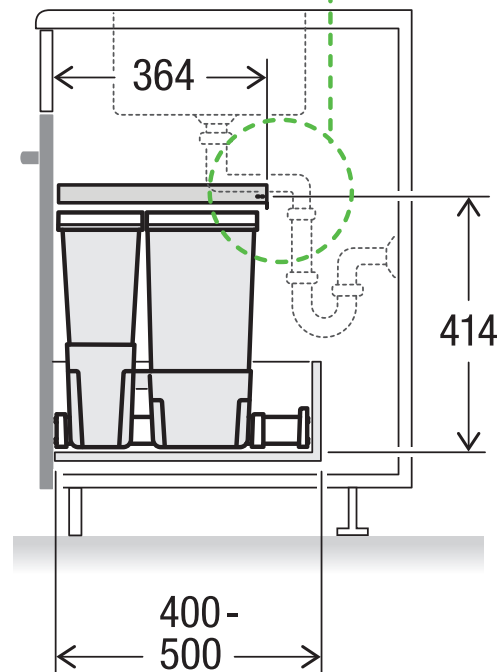

X60 L5 Basic

Art. No. 80.50.401

**Waste separation system
for pre-existing rails**

MÜLLEX

A. & J. Stöckli AG · Ennetbachstrasse 40 · CH-8754 Netstal
+41 55 645 55 80 · info@muellex.ch · muellex.ch