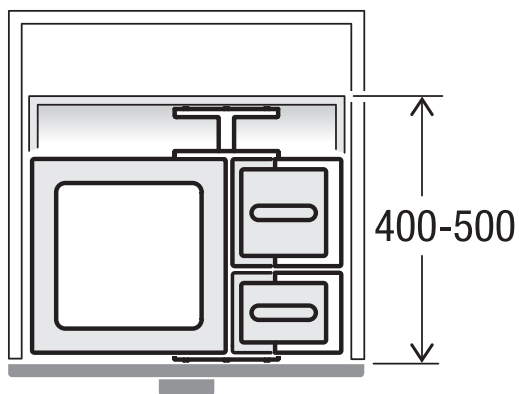

X60 L5 Basic

Art. No. 80.50.401

**Waste separation system
for pre-existing rails**

MÜLLEX

A. & J. Stöckli AG · Ennetbachstrasse 40 · CH-8754 Netstal
+41 55 645 55 80 · info@muellex.ch · muellex.ch