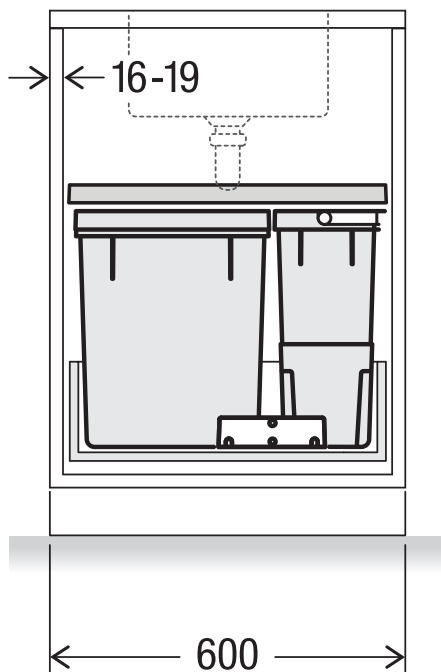

X60 L5 Basic

Art. No. 80.50.401

**Waste separation system
for pre-existing rails**

MÜLLEX

A. & J. Stöckli AG · Ennetbachstrasse 40 · CH-8754 Netstal
+41 55 645 55 80 · info@muellex.ch · muellex.ch