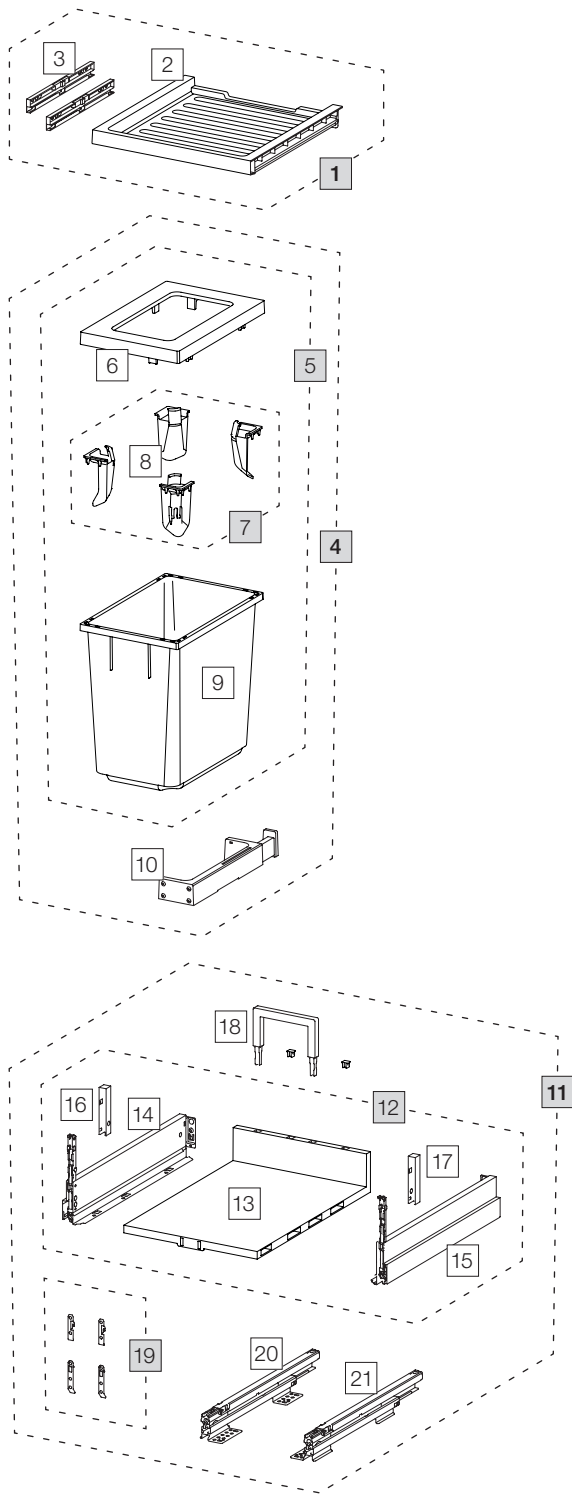

# X40 M17 Basic Pro

Art.-Nr. 80.60.001

## Abfalltrennsystem mit Zargenführungssystem

	Art.-Nr.	Bezeichnung	CHF exkl. MwSt.
<b>1</b>	<b>80.41.001</b>	<b>Schublade 40 Basic</b>	<b>35.00</b>
2	12459	Schublade 40 Basic	28.90
3	13011	Adapter Schublade (Paar)	10.40
<b>4</b>	<b>80.51.001</b>	<b>Abfalltrennbehälter X40 M17</b>	<b>120.00</b>
5	12749	Behälter 20-Liter, komplett	77.70
6	12248	Abdeckrahmen 20-Liter	19.00
7	12253	Sackspanner gross (4 Stk.)	21.20
8	12722	Sackspanner gross	5.30
9	12246	Behälter 20-Liter	37.50
10	12626	C-Ratsche, komplett	45.80
<b>11</b>	<b>80.61.001</b>	<b>Komplettschubkasten 40 Pro</b>	<b>149.00</b>
12	13612	Auszugsboden 40 komplett	100.80
13	13294	Kunststoffboden 40	32.20
14	13302	Zarge Nova Pro Scala links	32.20
15	13303	Zarge Nova Pro Scala rechts	32.20
16	13298	Abdeckung links	2.10
17	13299	Abdeckung rechts	2.10
18	13297	Rückwandbügel 125	3.90
19	13532	Fronthalterung komplett	3.90
20	13300	Bodenschiene Nova Pro links	43.30
21	13301	Bodenschiene Nova Pro rechts	43.30

Set  
 Einzelteile