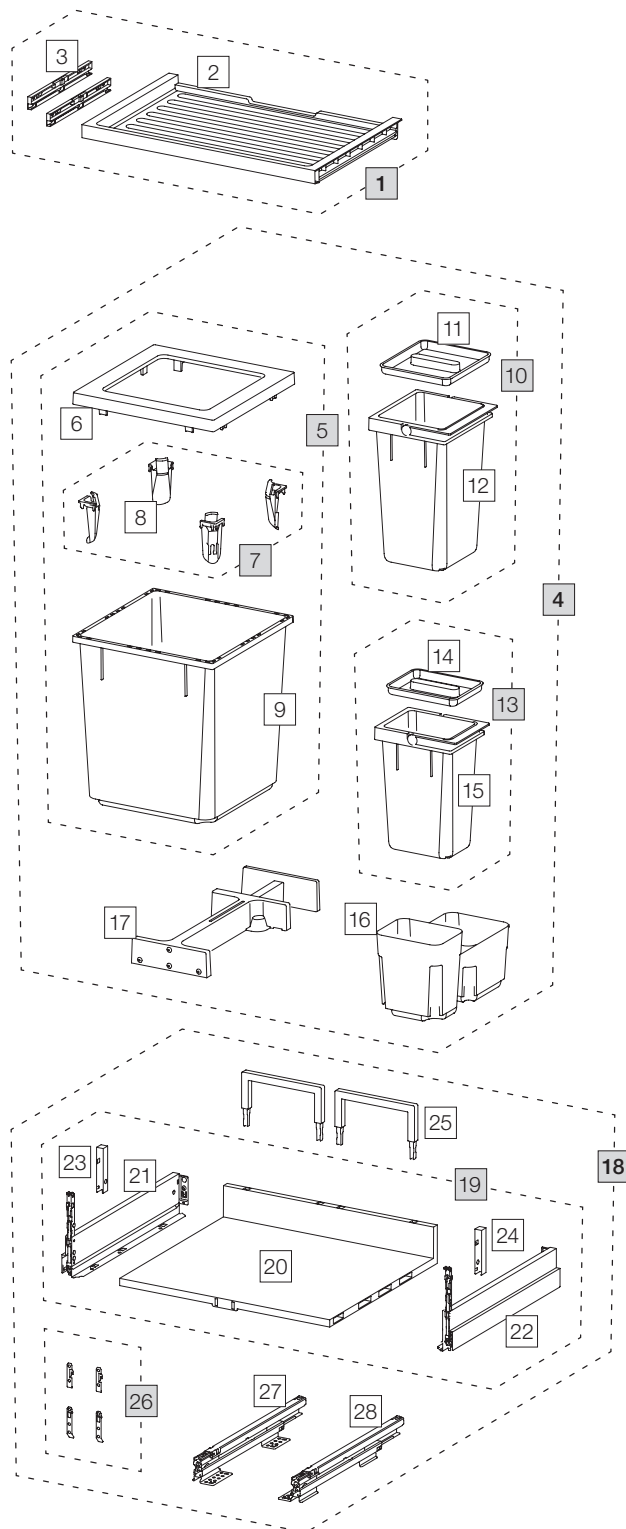

X60 L5 Basic Pro

Art.-Nr. 80.60.401

Abfalltrennsystem mit Zargenführungssystem

Art.-Nr.	Bezeichnung	CHF exkl. MwSt.
1	80.41.401 Schublade 60 Basic	35.00
2	12285 Schublade 60 Basic	28.90
3	13011 Adapter Schublade (Paar)	10.40
4	80.51.401 Abfalltrennbehälter X60 L5	197.00
5	12682 Behälter 40-Liter, komplett	97.90
6	12247 Abdeckrahmen	20.30
7	12252 Sackspanner (4 Stk.)	19.20
8	12721 Sackspanner	4.80
9	12244 Behälter 40-Liter	61.20
10	12940 Behälter 8-Liter, komplett	31.60
11	12271 Deckel 8-Liter	6.90
12	12440 Behälter 8-Liter mit Bügel	24.80
13	12941 Behälter 5-Liter, komplett	26.40
14	12272 Deckel 5-Liter	4.90
15	12441 Behälter 5-Liter mit Bügel	21.50
16	12254 Grundschaale 600, L	23.10
17	12625 Ratsche, komplett	46.40
18	80.61.401 Komplettschubkasten 60 Pro	165.00
19	13608 Auszugsboden 60 komplett	108.40
20	13290 Kunststoffboden 60	39.80
21	13302 Zarge Nova Pro Scala links	32.20
22	13303 Zarge Nova Pro Scala rechts	32.20
23	13298 Abdeckung links	2.10
24	13299 Abdeckung rechts	2.10
25	13295 Rückwandbügel 175	4.30
26	13532 Fronthalterung komplett	3.90
27	13300 Bodenschiene Nova Pro links	43.30
28	13301 Bodenschiene Nova Pro rechts	43.30

- Set
- Einzelteile