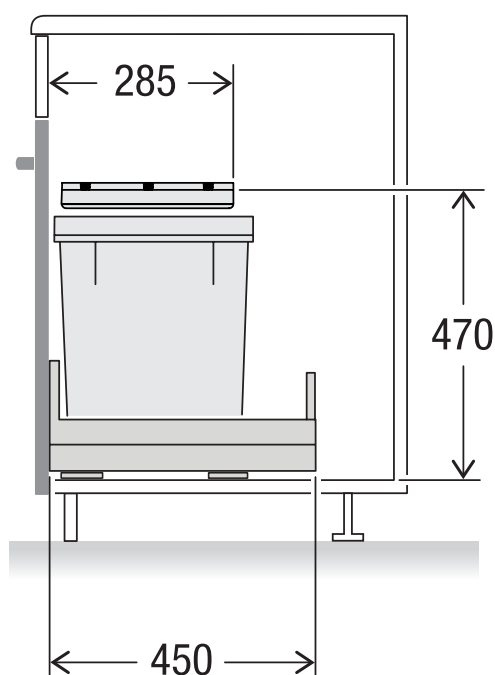

X40 L35 Pro Water

Art. n. 80.50.002

Sistema raccolta rifiuti con guida a cornice

X	WS	S (max.)
600	16	208
	19	202
550	16	158
	19	152

MÜLLEX

A. & J. Stöckli AG · Ennetbachstrasse 40 · CH-8754 Netstal
+41 55 645 55 80 · info@muellex.ch · muellex.ch