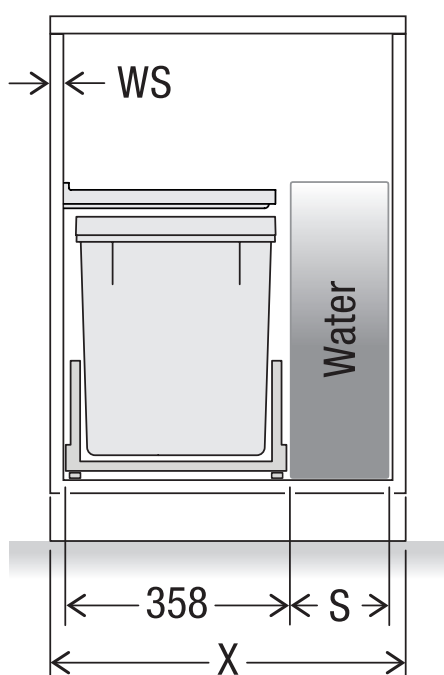

X40 L35 Pro Water

Art. n. 80.50.002

Sistema raccolta rifiuti con guida a cornice

X	WS	S (max.)
600	16	208
	19	202
550	16	158
	19	152

MÜLLEX

A. & J. Stöckli AG · Ennetbachstrasse 40 · CH-8754 Netstal
+41 55 645 55 80 · info@muellex.ch · muellex.ch