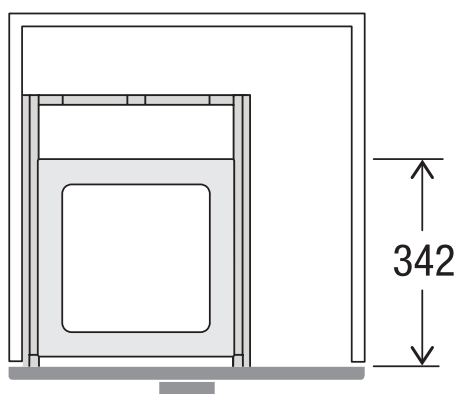

X40 L35 Pro Water

Art. n. 80.50.002

Sistema raccolta rifiuti con guida a cornice

X	WS	S (max.)
600	16	208
	19	202
550	16	158
	19	152

MÜLLEX

A. & J. Stöckli AG · Ennetbachstrasse 40 · CH-8754 Netstal
+41 55 645 55 80 · info@muellex.ch · muellex.ch