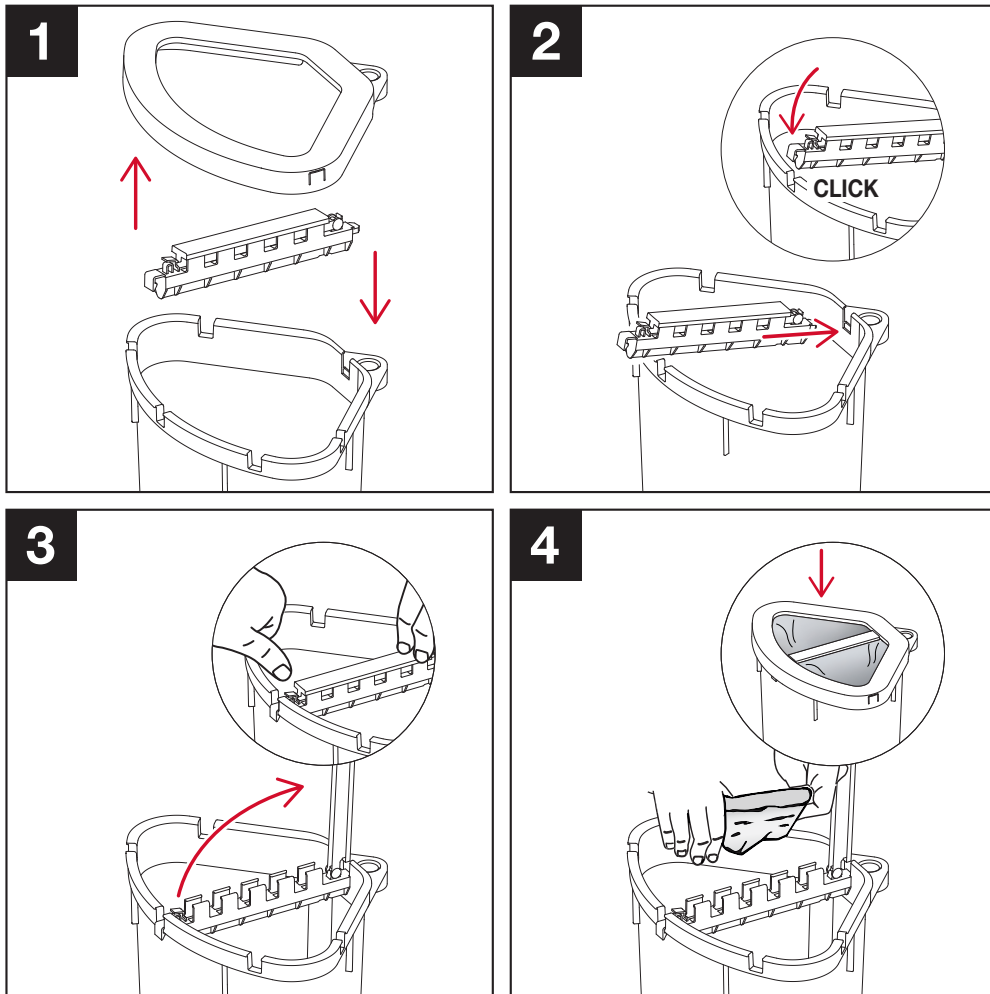

# MÜLLEX

Trennsteg D3  
Séparateur D3  
Separatore D3  
Separator D3

**Müllflex**  
A. & J. Stöckli AG  
Ennetbachstrasse 40  
CH-8754 Netstal  
muellex.ch

▼  
Thank you for  
choosing Müllflex