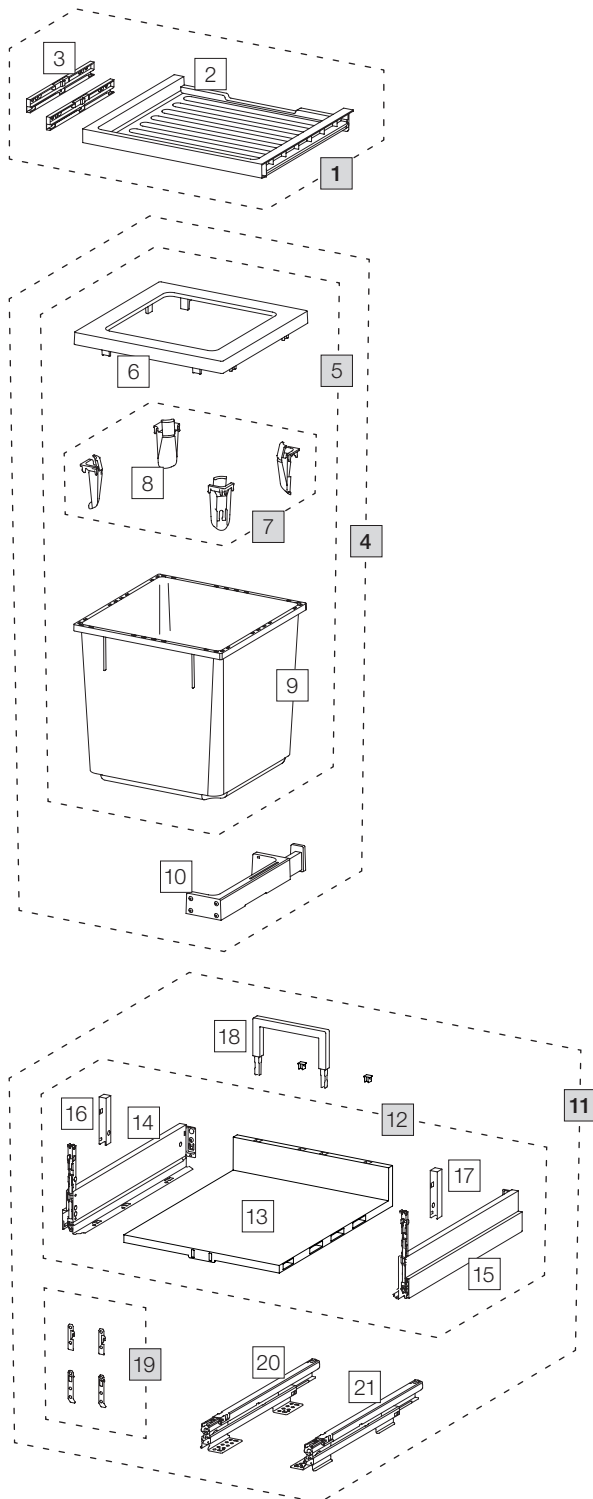

X45 M35 Basic Pro

Art.-Nr. 80.60.103

Abfalltrennsystem mit Zargenführungssystem

	Art.-Nr.	Bezeichnung	CHF exkl. MwSt.
1	80.41.101	Schublade 45 Basic	35.00
2	12288	Schublade 45 Basic	28.90
3	13011	Adapter Schublade (Paar)	10.40
4	80.51.102	Abfalltrennbehälter X45 M35	144.00
5	12683	Behälter 35-Liter, komplett	97.90
6	12247	Abdeckrahmen	20.30
7	12252	Sackspanner (4 Stk.)	19.20
8	12721	Sackspanner	4.80
9	12245	Behälter 35-Liter	61.20
10	12626	C-Ratsche, komplett	45.80
11	80.61.101	Komplettschubkasten 45 Pro	149.00
12	13611	Auszugsboden 45 komplett	102.70
13	13293	Kunststoffboden 45	34.10
14	13302	Zarge Nova Pro Scala links	32.20
15	13303	Zarge Nova Pro Scala rechts	32.20
16	13298	Abdeckung links	2.10
17	13299	Abdeckung rechts	2.10
18	13296	Rückwandbügel 150	4.10
19	13532	Fronthalterung komplett	3.90
20	13300	Bodenschiene Nova Pro links	43.30
21	13301	Bodenschiene Nova Pro rechts	43.30

Set
 Einzelteile