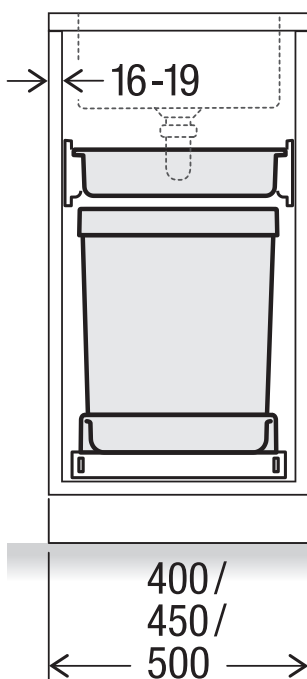

BOXX 40-R

Art.-n. 5059.01

**Sistema di raccolta rifiuti stai
estraibile**

MÜLLEX

A. & J. Stöckli AG · Ennetbachstrasse 40 · CH-8754 Netstal
+41 55 645 55 80 · info@muellex.ch · muellex.ch