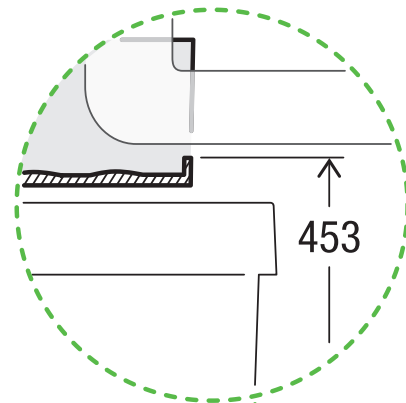

BOXX 40-R

Art.-n. 5059.01

**Sistema di raccolta rifiuti stai
estraibile**

MÜLLEX

A. & J. Stöckli AG · Ennetbachstrasse 40 · CH-8754 Netstal
+41 55 645 55 80 · info@muellex.ch · muellex.ch