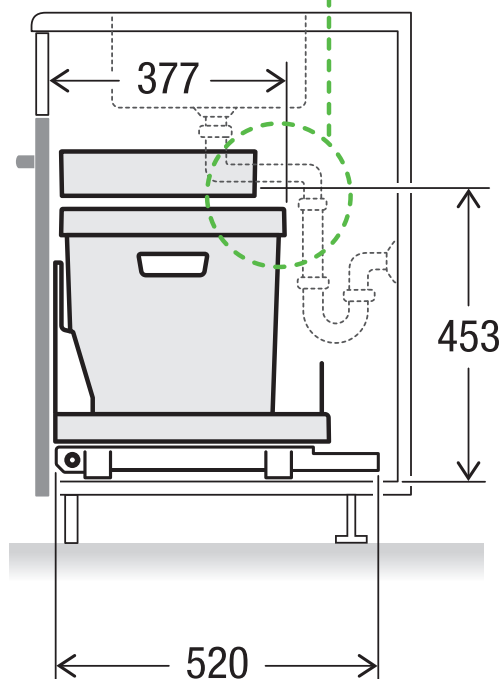

BOXX 40-R

Art.-n. 5059.01

**Sistema di raccolta rifiuti stai
estraibile**

MÜLLEX

A. & J. Stöckli AG · Ennetbachstrasse 40 · CH-8754 Netstal
+41 55 645 55 80 · info@muellex.ch · muellex.ch