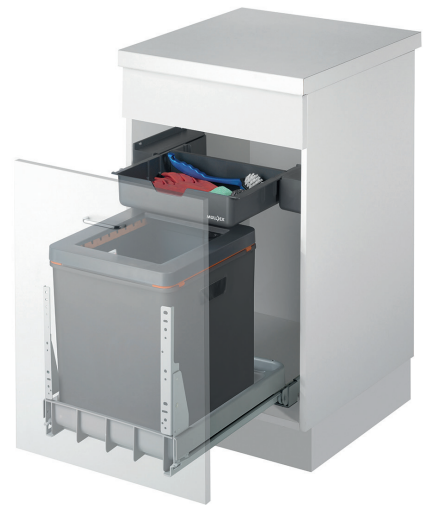

BOXX 40-R

Art.-n. 5059.01

**Sistema di raccolta rifiuti stai
estraibile**

MÜLLEX

A. & J. Stöckli AG · Ennetbachstrasse 40 · CH-8754 Netstal
+41 55 645 55 80 · info@muellex.ch · muellex.ch