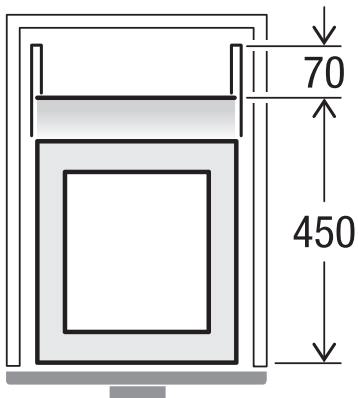

BOXX 40-R

Art.-n. 5059.01

**Sistema di raccolta rifiuti stai
estraibile**

MÜLLEX

A. & J. Stöckli AG · Ennetbachstrasse 40 · CH-8754 Netstal
+41 55 645 55 80 · info@muellex.ch · muellex.ch