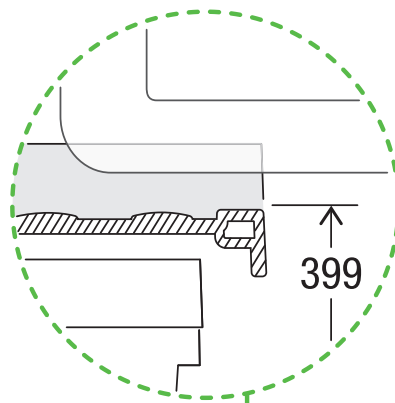

X50 M35 Basic Pro

Art. n. 80.60.203

Sistema raccolta rifiuti con guida a cornice

MÜLLEX

A. & J. Stöckli AG · Ennetbachstrasse 40 · CH-8754 Netstal
+41 55 645 55 80 · info@muellex.ch · muellex.ch