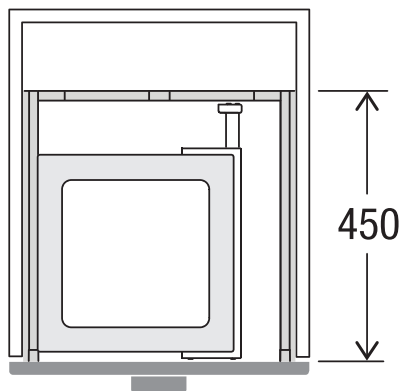

X50 M35 Basic Pro

Art. n. 80.60.203

Sistema raccolta rifiuti con guida a cornice

MÜLLEX

A. & J. Stöckli AG · Ennetbachstrasse 40 · CH-8754 Netstal
+41 55 645 55 80 · info@muellex.ch · muellex.ch