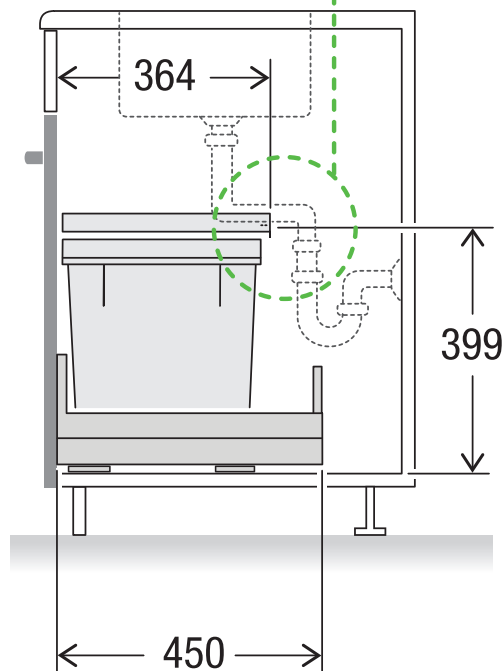

X50 M35 Basic Pro

Art. n. 80.60.203

Sistema raccolta rifiuti con guida a cornice

MÜLLEX

A. & J. Stöckli AG · Ennetbachstrasse 40 · CH-8754 Netstal
+41 55 645 55 80 · info@muellex.ch · muellex.ch