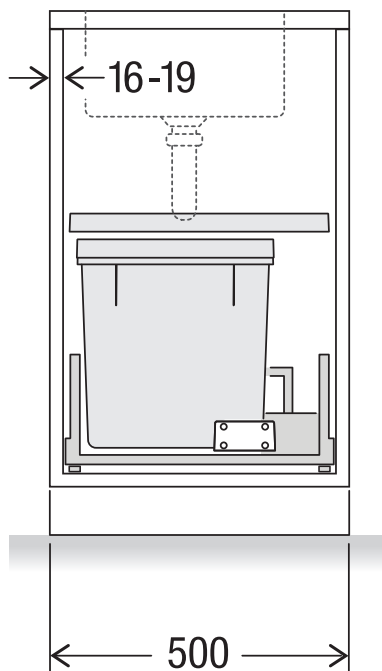

X50 M35 Basic Pro

Art. n. 80.60.203

Sistema raccolta rifiuti con guida a cornice

MÜLLEX

A. & J. Stöckli AG · Ennetbachstrasse 40 · CH-8754 Netstal
+41 55 645 55 80 · info@muellex.ch · muellex.ch