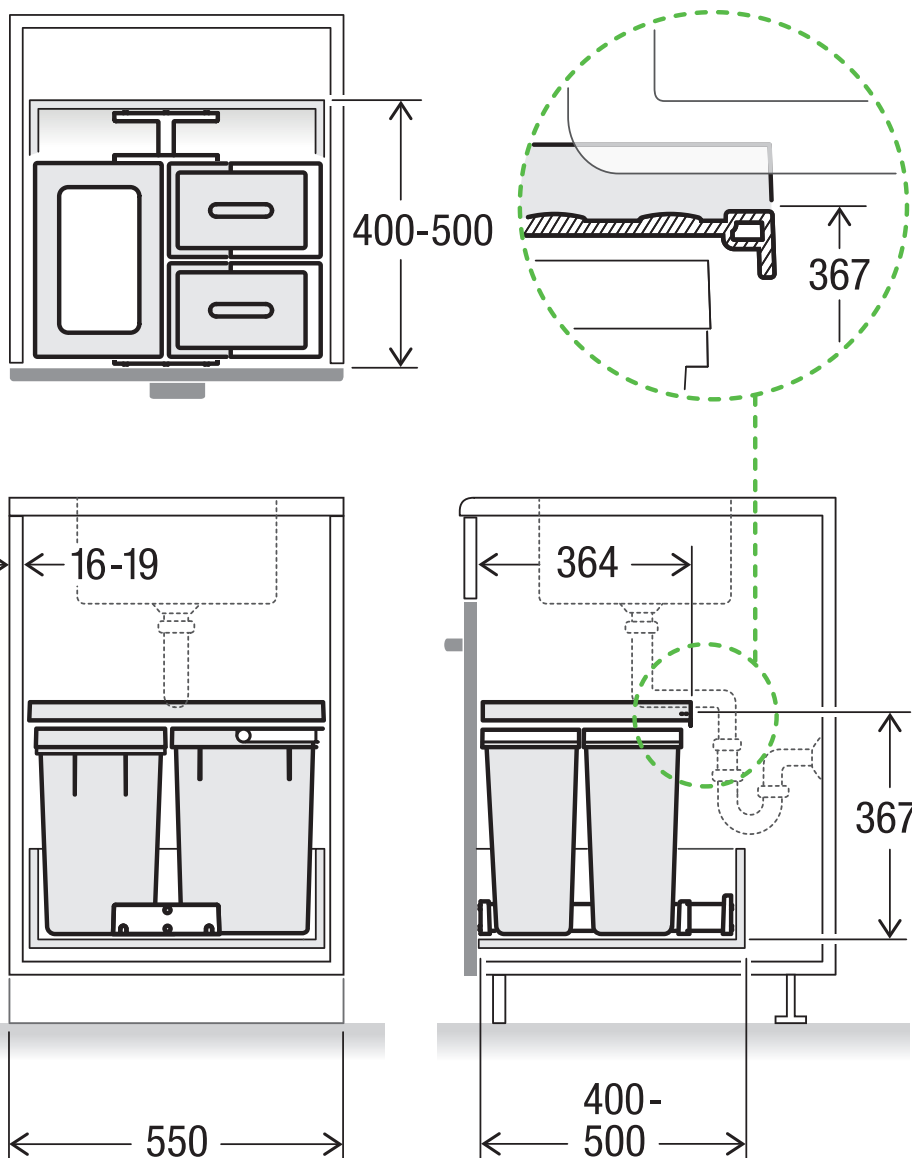

# X55 M17 Basic

Art.-n. 80.50.309

**Sistema raccolta rifiuti estraibile esistente**

**MÜLLEX**

A. & J. Stöckli AG · Ennetbachstrasse 40 · CH-8754 Netstal  
+41 55 645 55 80 · info@muellex.ch · muellex.ch