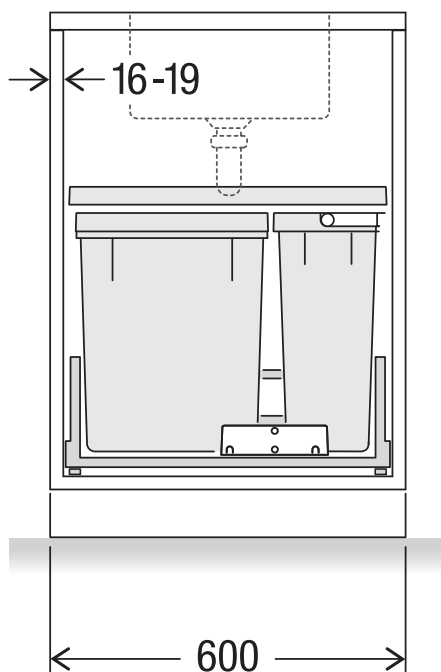

X60 L7 Basic Pro

Art. n. 80.60.405

Sistema raccolta rifiuti con guida a cornice

MÜLLEX

A. & J. Stöckli AG · Ennetbachstrasse 40 · CH-8754 Netstal
+41 55 645 55 80 · info@muellex.ch · muellex.ch