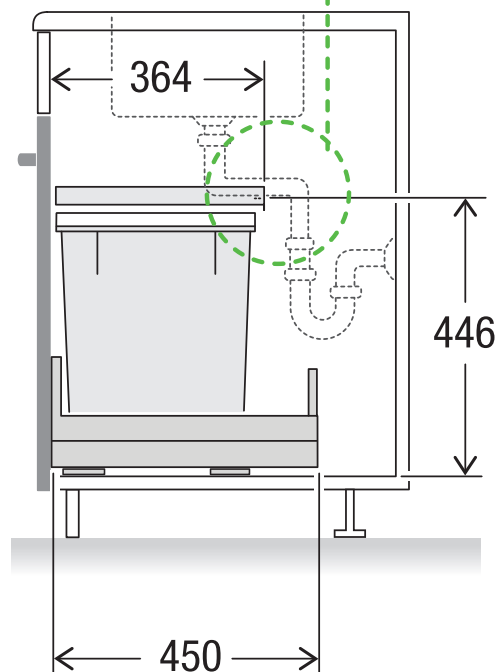

X60 L7 Basic Pro

Art. n. 80.60.405

Sistema raccolta rifiuti con guida a cornice

MÜLLEX

A. & J. Stöckli AG · Ennetbachstrasse 40 · CH-8754 Netstal
+41 55 645 55 80 · info@muellex.ch · muellex.ch