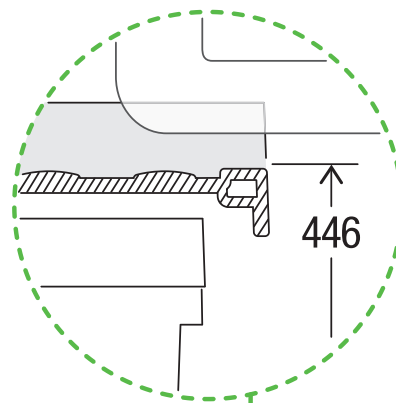

X60 L7 Basic Pro

Art. n. 80.60.405

Sistema raccolta rifiuti con guida a cornice

MÜLLEX

A. & J. Stöckli AG · Ennetbachstrasse 40 · CH-8754 Netstal
+41 55 645 55 80 · info@muellex.ch · muellex.ch