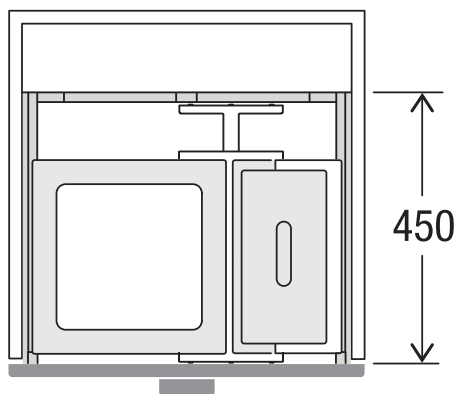

X60 L7 Basic Pro

Art. n. 80.60.405

Sistema raccolta rifiuti con guida a cornice

MÜLLEX

A. & J. Stöckli AG · Ennetbachstrasse 40 · CH-8754 Netstal
+41 55 645 55 80 · info@muellex.ch · muellex.ch