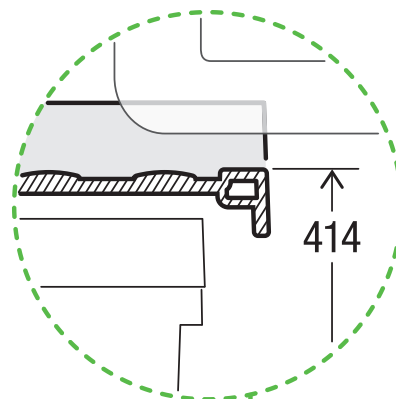

X60 L5 Basic

Art.-Nr. 80.50.401

Abfalltrennsystem für bestehende Schubladenauszüge

MÜLLEX

A. & J. Stöckli AG · Ennetbachstrasse 40 · CH-8754 Netstal
+41 55 645 55 80 · info@muellex.ch · muellex.ch