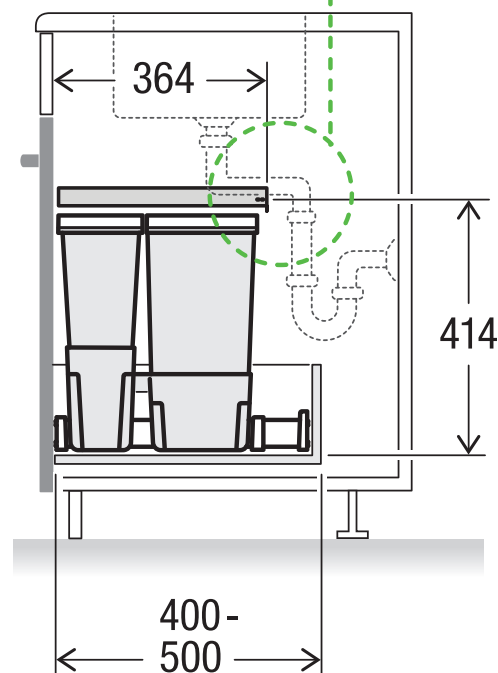

X60 L5 Basic

Art.-Nr. 80.50.401

Abfalltrennsystem für bestehende Schubladenauszüge

MÜLLEX

A. & J. Stöckli AG · Ennetbachstrasse 40 · CH-8754 Netstal
+41 55 645 55 80 · info@muellex.ch · muellex.ch