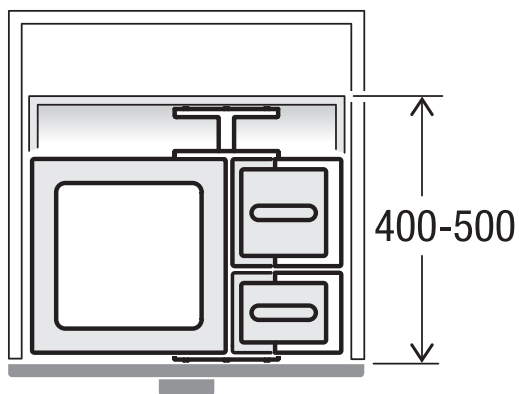

X60 L5 Basic

Art.-Nr. 80.50.401

Abfalltrennsystem für bestehende Schubladenauszüge

MÜLLEX

A. & J. Stöckli AG · Ennetbachstrasse 40 · CH-8754 Netstal
+41 55 645 55 80 · info@muellex.ch · muellex.ch