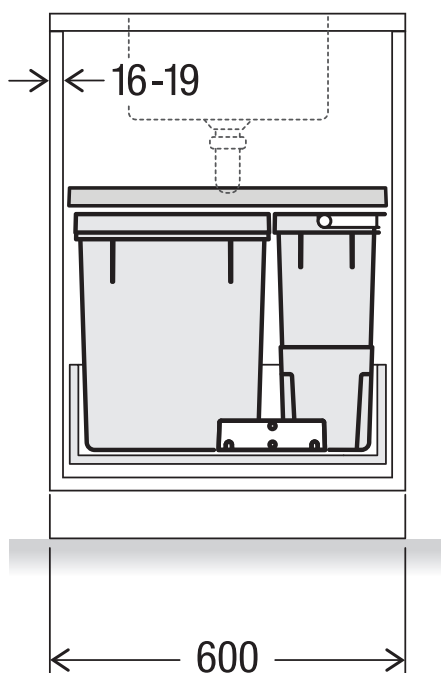

X60 L5 Basic

Art.-Nr. 80.50.401

Abfalltrennsystem für bestehende Schubladenauszüge

MÜLLEX

A. & J. Stöckli AG · Ennetbachstrasse 40 · CH-8754 Netstal
+41 55 645 55 80 · info@muellex.ch · muellex.ch