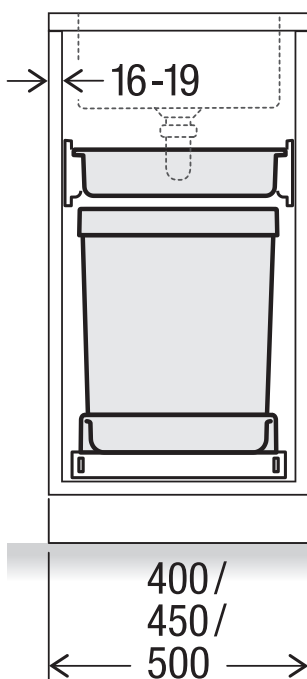

BOXX 40-R

Art.-Nr. 5059.01

Abfalltrennsystem für
System mit Rollschubauszug

MÜLLEX

A. & J. Stöckli AG · Ennetbachstrasse 40 · CH-8754 Netstal
+41 55 645 55 80 · info@muellex.ch · muellex.ch

5059.01/Msk.01