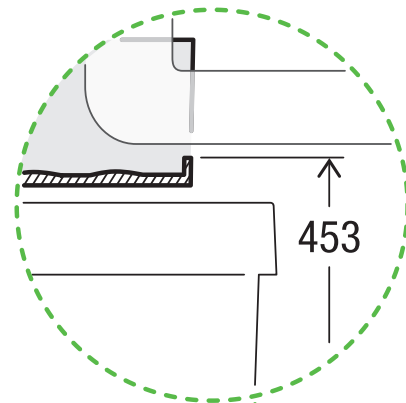

BOXX 40-R

Art.-Nr. 5059.01

Abfalltrennsystem für
System mit Rollschubauszug

MÜLLEX

A. & J. Stöckli AG · Ennetbachstrasse 40 · CH-8754 Netstal
+41 55 645 55 80 · info@muellex.ch · muellex.ch

5059.01/Msk.01