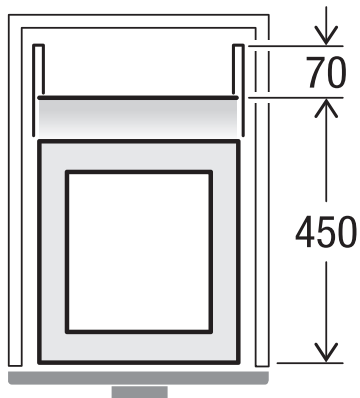

BOXX 40-R

Art.-Nr. 5059.01

Abfalltrennsystem für
System mit Rollschubauszug

MÜLLEX

A. & J. Stöckli AG · Ennetbachstrasse 40 · CH-8754 Netstal
+41 55 645 55 80 · info@muellex.ch · muellex.ch

5059.01/Msk.01