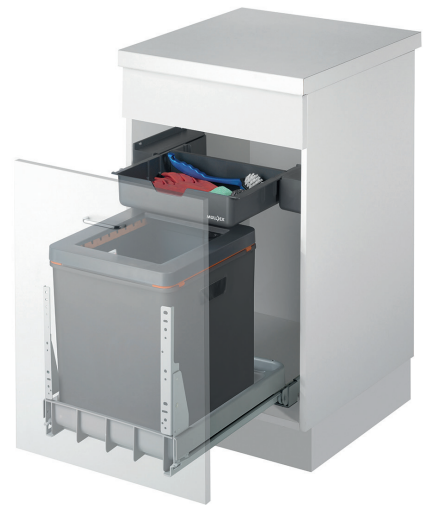

BOXX 40-R

Art.-Nr. 5059.01

Abfalltrennsystem für
System mit Rollschubauszug

MÜLLEX

A. & J. Stöckli AG · Ennetbachstrasse 40 · CH-8754 Netstal
+41 55 645 55 80 · info@muellex.ch · muellex.ch

5059.01/Msk.01