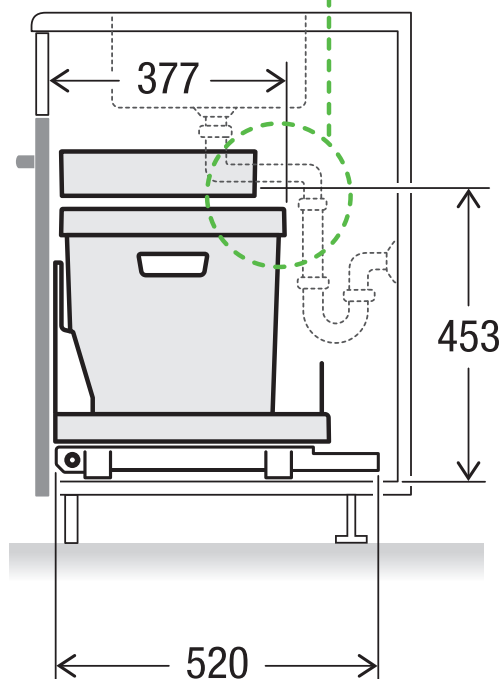

BOXX 40-R

Art.-Nr. 5059.01

Abfalltrennsystem für
System mit Rollschubauszug

MÜLLEX

A. & J. Stöckli AG · Ennetbachstrasse 40 · CH-8754 Netstal
+41 55 645 55 80 · info@muellex.ch · muellex.ch

5059.01/Msk.01