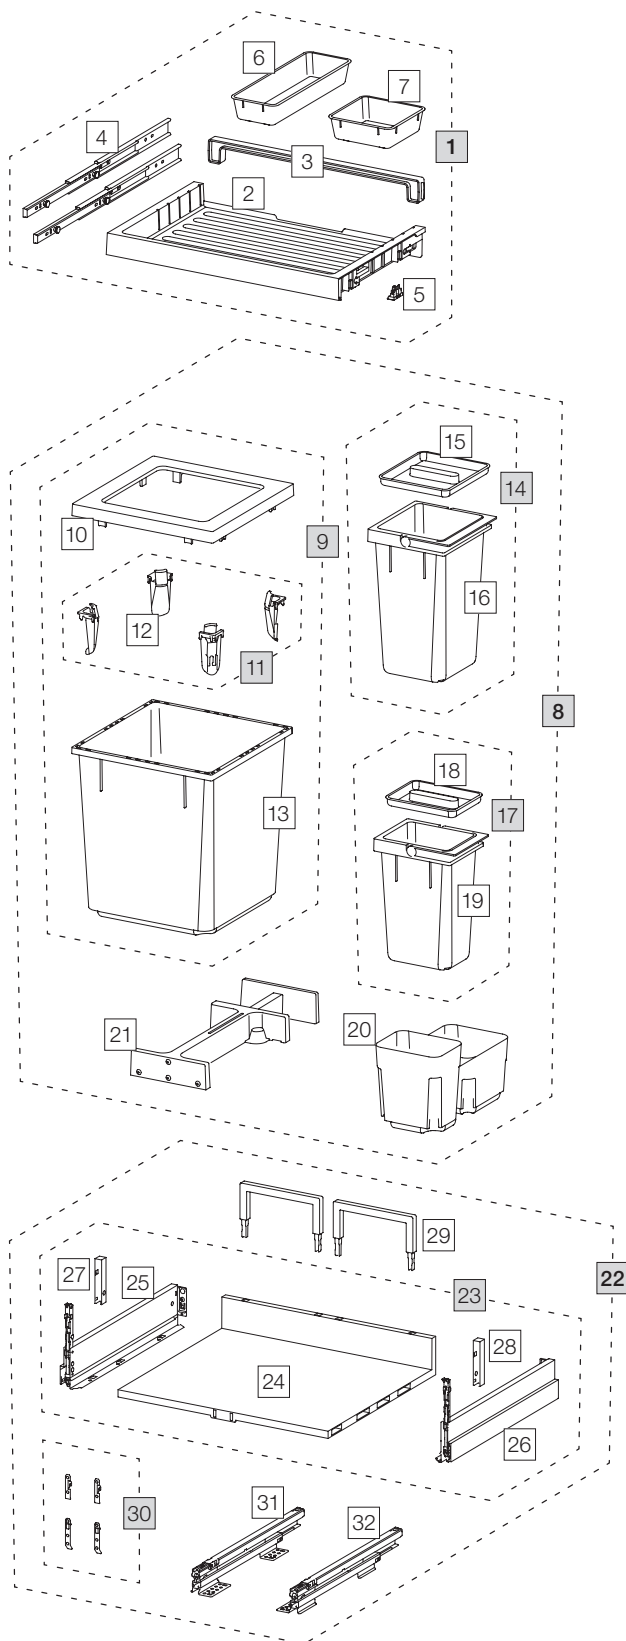

X60 L5 Premium Pro

Art. n. 80.60.402

Sistema raccolta rifiuti con guida a cornice

Art. n.	Denominazione	CHF escl. IVA
1	80.42.401 Cassetto 60 Premium	81.00
2	12274 Cassetto 60 Premium	34.60
3	12278 Parete posteriore 60	7.10
4	12283 Guida con bulloni (set da due)	23.10
5	12948 Clip 18/19 (4 pz.)	4.90
6	12483 Vaschetta supplementare lunga	10.90
7	12282 Vaschetta supplementare	8.70
8	80.51.401 Contenitori raccolta rifiuti X60 L5	197.00
9	12682 Contenitore 40 litri, completo	97.90
10	12247 Telai o di copertura	20.30
11	12252 Tendisacco piccolo (4 pz.)	19.20
12	12721 Tendisacco	4.80
13	12244 Contenitore 40 litri	61.20
14	12940 Contenitore 8 litri, completo	31.60
15	12271 Coperchio 8 litri	6.90
16	12440 Cont enitore 8 litri con manico	24.80
17	12941 Contenitore 5 litri, completo	26.40
18	12272 Coperchio 5 litri	4.90
19	12441 Cont enitore 5 litri con manico	21.50
20	12254 Vaschetta di base 600, L	23.10
21	12625 Cricchetto, completo	46.40
22	80.61.401 Cassetto preassemblato 60 Pro	165.00
23	13608 Sistema estraibile 60 Pro	108.40
24	13290 Fondo in plastica 60	39.80
25	13302 Telaio per Nova Pro Scala sinistro	32.20
26	13303 Telaio per Nova Pro Scala destro	32.20
27	13298 Copertura sinistra	2.10
28	13299 Copertura destra	2.10
29	13295 Supporto posteriore 175	4.30
30	13532 Supporto frontale completo	3.90
31	13300 Sistema scorrevole Nova Pro sinistra	43.30
32	13301 Sistema scorrevole Nova Pro destra	43.30