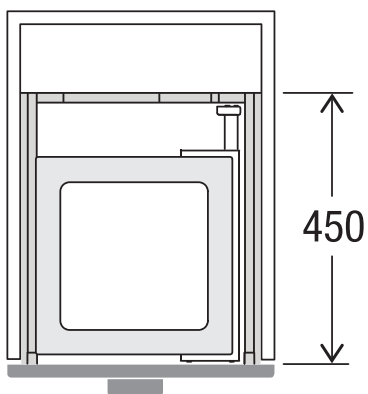

X45 M35 Basic Pro

Art. No. 80.60.103

**Waste separation system with
frame guide system**

MÜLLEX

A. & J. Stöckli AG · Ennetbachstrasse 40 · CH-8754 Netstal
+41 55 645 55 80 · info@muellex.ch · muellex.ch