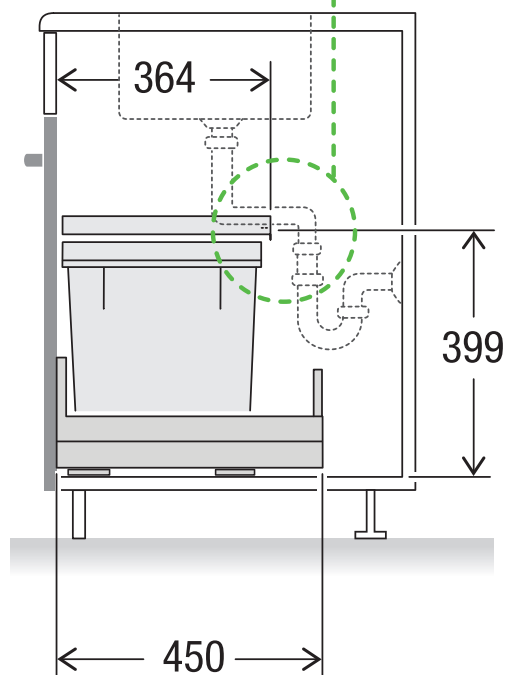

X45 M35 Basic Pro

Art. No. 80.60.103

**Waste separation system with
frame guide system**

MÜLLEX

A. & J. Stöckli AG · Ennetbachstrasse 40 · CH-8754 Netstal
+41 55 645 55 80 · info@muellex.ch · muellex.ch