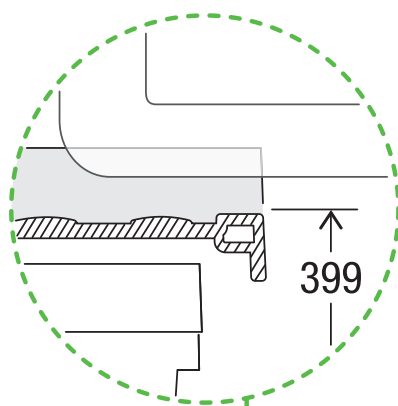

X45 M35 Basic Pro

Art. No. 80.60.103

**Waste separation system with
frame guide system**

MÜLLEX

A. & J. Stöckli AG · Ennetbachstrasse 40 · CH-8754 Netstal
+41 55 645 55 80 · info@muellex.ch · muellex.ch