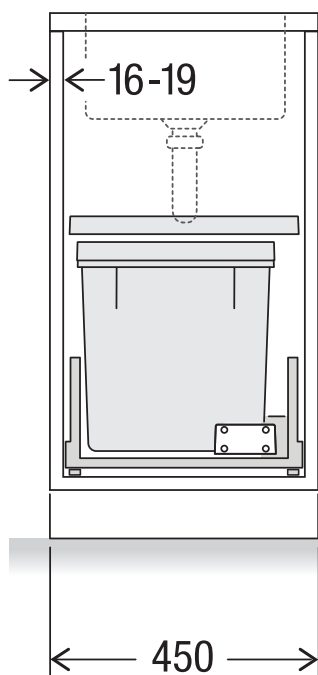

X45 M35 Basic Pro

Art. No. 80.60.103

**Waste separation system with
frame guide system**

MÜLLEX

A. & J. Stöckli AG · Ennetbachstrasse 40 · CH-8754 Netstal
+41 55 645 55 80 · info@muellex.ch · muellex.ch