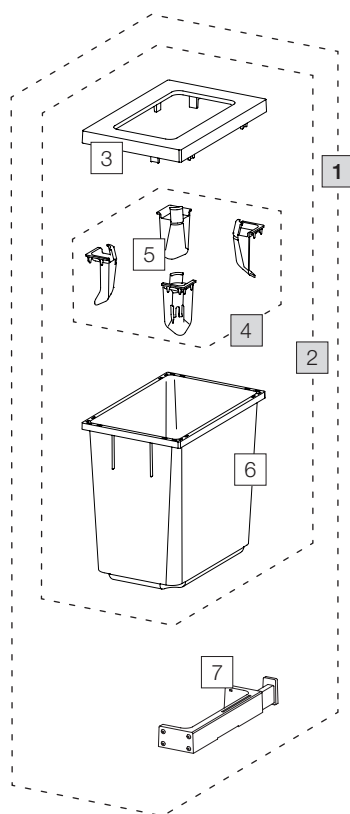

# Contenitore raccolta rifiuti X40 M17

Art. n. 80.51.001

**Sistema estraibile esistente**

	Art. n.	Denominazione	CHF escl. IVA
<input checked="" type="checkbox"/>	<b>80.51.001</b>	<b>Contenitori raccolta rifiuti X40 M17</b>	<b>114.00</b>
<input checked="" type="checkbox"/>	12749	Contenitore 20 litri, completo	74.00
<input checked="" type="checkbox"/>	12248	Telai o di copertura 20 litri	18.10
<input checked="" type="checkbox"/>	12253	Tendisacco grande (4 pz.)	20.20
<input checked="" type="checkbox"/>	12722	Tendisacco grande	5.00
<input type="checkbox"/>	12246	Contenitore 20 litri	35.70
<input type="checkbox"/>	12626	C-Cricchetto, completo	43.60

Set

Componenti singoli