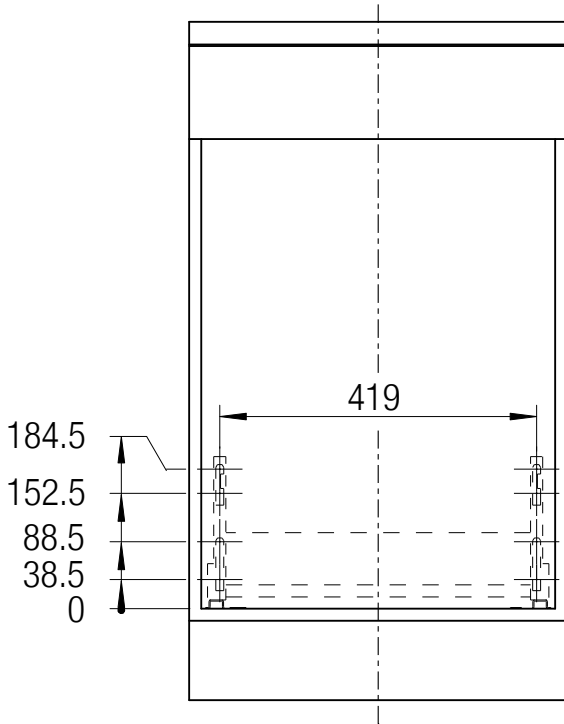

Spanlattenschrauben
Vis pour panneau d'aggloméré
Vite per pannelli di truciolato
Pan Chipboard Screw

Bohrbild, Komplettschubkasten 50 Pro
Dessin de perçage, tiroir complet 50 Pro
Disegno di foratura, cassetto preassemblato 50 Pro
Drilling drawing, pre-assembled drawer 50 Pro

Scale 1:10	Created	21.03.2024	proE
	Modified	21.03.2024	proE
Format A4			
	State	in Arbeit	
Drawing-No. / File-Name		Index	
1003742-1		-1	