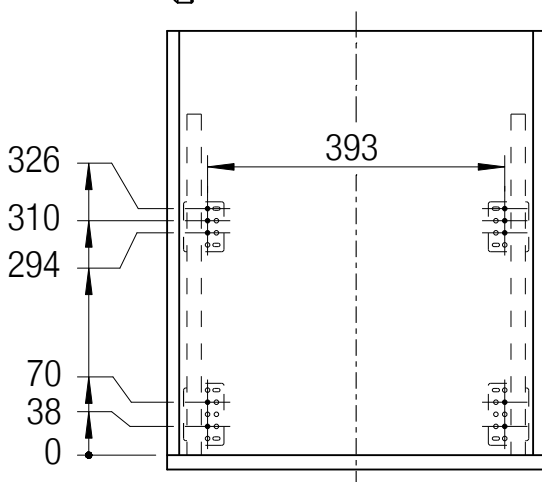

Spanlattenschrauben
Vis pour panneau d'aggloméré
Vite per pannelli di truciolato
Pan Chipboard Screw

Bohrbild, Komplettschubkasten 50 Pro
Dessin de perçage, tiroir complet 50 Pro
Disegno di foratura, cassetto preassemblato 50 Pro
Drilling drawing, pre-assembled drawer 50 Pro

Scale 1:10	Created	21.03.2024	proE
	Modified	21.03.2024	proE
Format A4			
	State	in Arbeit	
Drawing-No. / File-Name		Index	
1003742-1		-1	