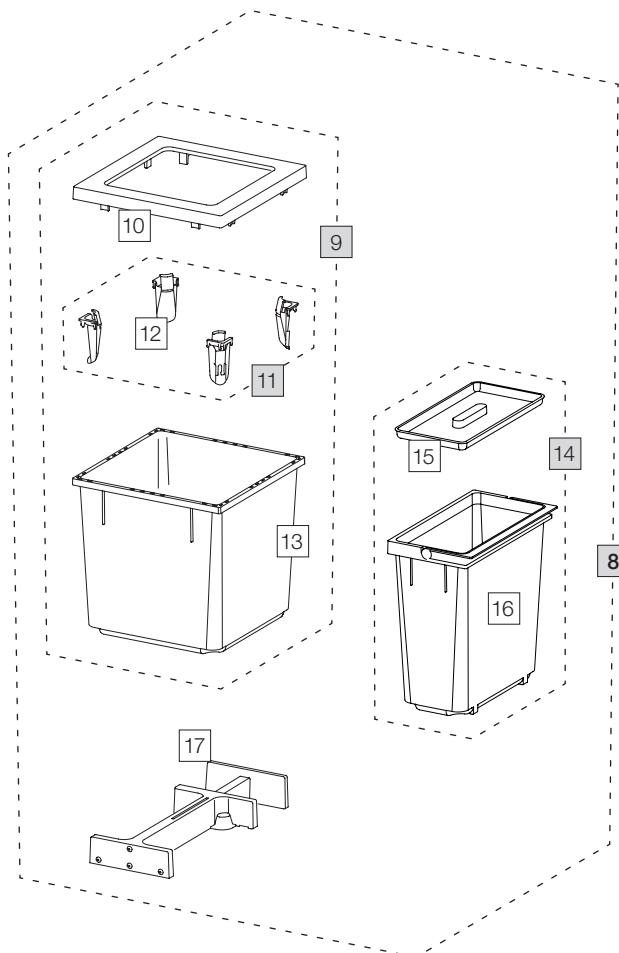

# X60 M7 Premium

Art. n. 80.50.408

## Sistema raccolta rifiuti estraibile esistente

| Art. n.  | Denominazione  | CHF escl. IVA |
|----------|--|---------------|
| <b>1</b> | <b>80.42.401 Cassetto 60 Premium</b>                 | <b>77.00</b>  |
| 2        | 12274 Cassetto 60 Premium                            | 33.00         |
| 3        | 12278 Parete posteriore 60                           | 6.80          |
| 4        | 12283 Guida con bulloni (coppia)                     | 22.00         |
| 5        | 12948 Clip 18/19 (4 Pz.)                             | 4.70          |
| 6        | 12483 Vaschetta supplementare lunga                  | 10.40         |
| 7        | 12282 Vaschetta supplementare                        | 8.30          |
| <b>8</b> | <b>80.51.404 Contenitore raccolta rifiuti X60 M7</b> | <b>160.00</b> |
| 9        | 12683 Contenitore 35 litri, completo                 | 93.20         |
| 10       | 12247 Telaio di copertura                            | 19.30         |
| 11       | 12252 Tendisacco piccolo (4 pz.)                     | 18.30         |
| 12       | 12721 Tendisacco piccolo                             | 4.60          |
| 13       | 12245 Contenitore 35 litri                           | 58.30         |
| 14       | 13021 Contenitore 15 litri, completo                 | 38.50         |
| 15       | 12313 Coperchio 11/15/18 litri                       | 9.00          |
| 16       | 12453 Contenitore 15 litri con manico                | 29.50         |
| 17       | 12625 Cricchetto, completo                           | 44.20         |

- Set
- Componenti singoli