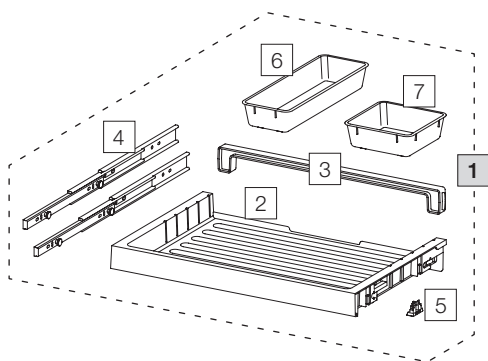

## Sistema raccolta rifiuti estraibile esistente

| Art. n.  | Denominazione  | CHF escl. IVA |
|----------|--|---------------|
| <b>1</b> | <b>80.42.401 Cassetto 60 Premium</b>                 | <b>77.00</b>  |
| 2        | 12274 Cassetto 60 Premium                            | 33.00         |
| 3        | 12278 Parete posteriore 60                           | 6.80          |
| 4        | 12283 Guida con bulloni (coppia)                     | 22.00         |
| 5        | 12948 Clip 18/19 (4 Pz.)                             | 4.70          |
| 6        | 12483 Vaschetta supplementare lunga                  | 10.40         |
| 7        | 12282 Vaschetta supplementare                        | 8.30          |
| <b>8</b> | <b>80.51.404 Contenitore raccolta rifiuti X60 M7</b> | <b>160.00</b> |
| 9        | 12683 Contenitore 35 litri, completo                 | 93.20         |
| 10       | 12247 Telaio di copertura                            | 19.30         |
| 11       | 12252 Tendisacco piccolo (4 pz.)                     | 18.30         |
| 12       | 12721 Tendisacco piccolo                             | 4.60          |
| 13       | 12245 Contenitore 35 litri                           | 58.30         |
| 14       | 13021 Contenitore 15 litri, completo                 | 38.50         |
| 15       | 12313 Coperchio 11/15/18 litri                       | 9.00          |
| 16       | 12453 Contenitore 15 litri con manico                | 29.50         |
| 17       | 12625 Cricchetto, completo                           | 44.20         |

- Set
- Componenti singoli