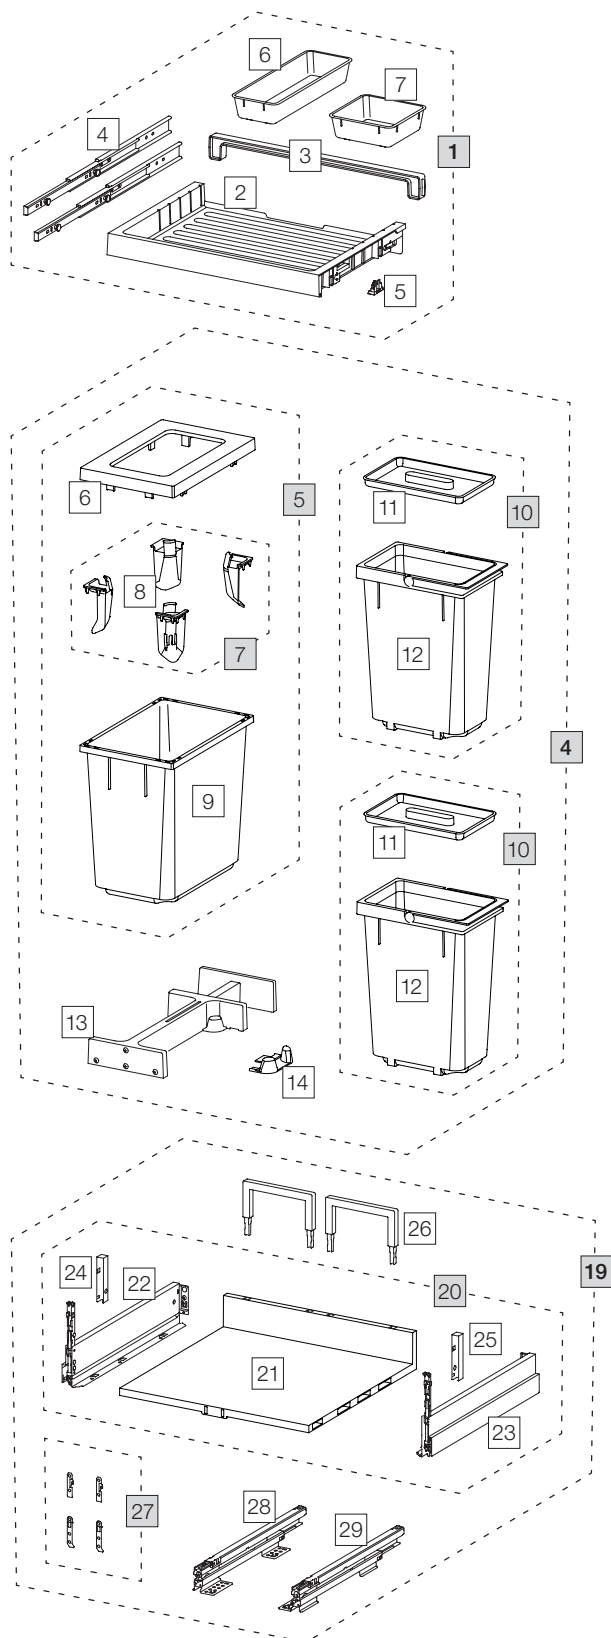

X55 M17 Premium Pro

Art. n. 80.60.310

Sistema raccolta rifiuti con guida a cornice

Art. n.	Denominazione	CHF escl. IVA
1	80.42.301 Cassetto 55 Premium	81.00
2	12275 Cassetto 55 Premium	34.60
3	12279 Parete posteriore 55	7.10
4	12283 Guida con bulloni (set da due)	23.10
5	12948 Clip 18/19 (4 pz.)	4.90
6	12483 Vaschetta supplementare lunga	10.90
7	12282 Vaschetta supplementare	8.70
8	80.51.305 Contenitori raccolta rifiuti X55 M17	160.00
9	12749 Contenitore 20 litri, completo	77.70
10	12248 Telai o di copertura 20 litri	19.00
11	12253 Tendisacco grande (4 pz.)	21.20
12	12722 Tendisacco grande	5.30
13	12246 Contenitore 20 litri	37.50
14	13016 Contenitore 10 litri, completo	34.50
15	12303 Coperchio 7/10/12 litri	8.80
16	12447 Contenitore 10 litri con manico	25.70
17	12625 Cricchetto, completo	46.40
18	12264 Manopole aggiuntive	4.90
19	80.61.301 Cassetto preassemblato 55 Pro	165.00
20	13609 Sistema estraibile 55 Pro	106.50
21	13291 Fondo in plastica 55	37.90
22	13302 Telaio per Nova Pro Scala sinistro	32.20
23	13303 Telaio per Nova Pro Scala destro	32.20
24	13298 Copertura sinistra	2.10
25	13299 Copertura destra	2.10
26	13296 Supporto posteriore 150	4.10
27	13532 Supporto frontale completo	3.90
28	13300 Sistema scorrevole Nova Pro sinistra	43.30
29	13301 Sistema scorrevole Nova Pro destra	43.30