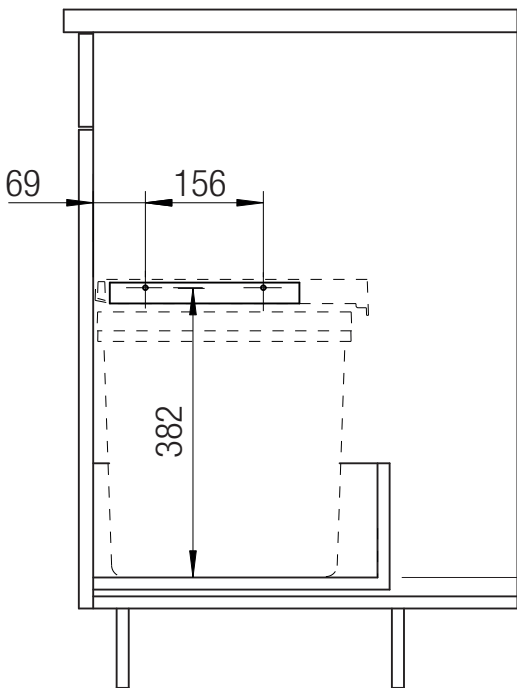

Spanplattenschrauben
Vis pour panneau d'aggloméré
Vite per pannelli di truciolato
Pan Chipboard Screw

abhängig vom Schubladentyp
 selon le type de tiroir
 a seconda del tipo di cassetto
 depending on the drawer type

Euroschrauben
Vis euro
Viti euro
Euro Screws

abhängig vom Schubladentyp
 selon le type de tiroir
 a seconda del tipo di cassetto
 depending on the drawer type

Bohrbild, Schublade Basic, Höhe M
Dessin de perçage, Tiroir Basic, Hauteur M
Disegno di foratura, Cassetto Basic, Altezza M
Drilling drawing, Drawer Basic, Height M

Scale 1:10	Created	03.05.2021	proE
	Modified	03.05.2021	proE
Format A4	State		
	Freigegeben		
Drawing-No. / File-Name			Index
1002858			B.1