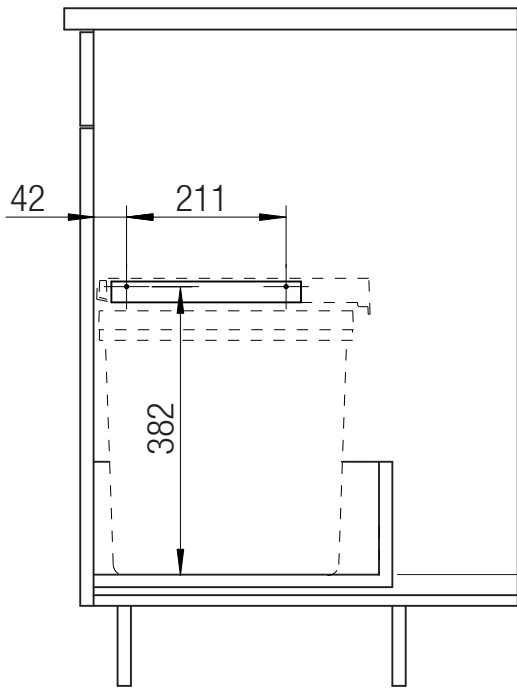

Spanplattenschrauben
Vis pour panneau d'aggloméré
Vite per pannelli di truciolato
Pan Chipboard Screw

abhängig vom Schubladentyp
 selon le type de tiroir
 a seconda del tipo di cassetto
 depending on the drawer type

Euroschrauben
Vis euro
Viti euro
Euro Screws

abhängig vom Schubladentyp
 selon le type de tiroir
 a seconda del tipo di cassetto
 depending on the drawer type

Bohrbild, Schublade Basic, Höhe M
Dessin de perçage, Tiroir Basic, Hauteur M
Disegno di foratura, Cassetto Basic, Altezza M
Drilling drawing, Drawer Basic, Height M

Scale 1:10	Created	03.05.2021	proE
	Modified	03.05.2021	proE
Format A4	State		
	Freigegeben		
Drawing-No. / File-Name			Index
1002858			B.1