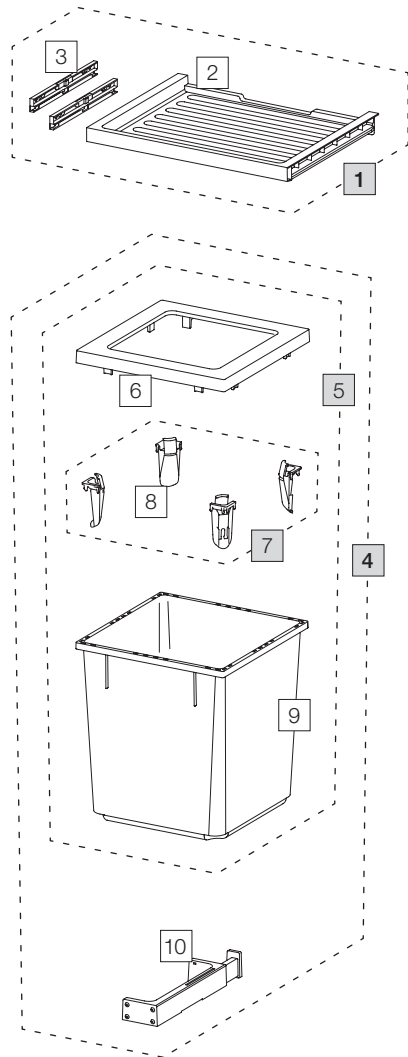

X50 L35 Basic

Art.-Nr. 80.50.201

Abfalltrennsystem für bestehende Schubladenauszüge

	Art.-Nr.	Bezeichnung	CHF exkl. MwSt.
1	80.41.201	Schublade 50 Basic	33.00
2	12287	Schublade 50 Basic	27.50
3	13011	Adapter Schublade (Paar)	9.90
4	80.51.101	Abfalltrennbehälter X45 L35	137.00
5	12682	Behälter 40-Liter, komplett	93.20
6	12247	Abdeckrahmen	19.30
7	12252	Sackspanner (4 Stk.)	18.30
8	12721	Sackspanner	4.60
9	12244	Behälter 40-Liter	58.30
10	12626	C-Ratsche, komplett	43.60

- Set
- Einzelteile