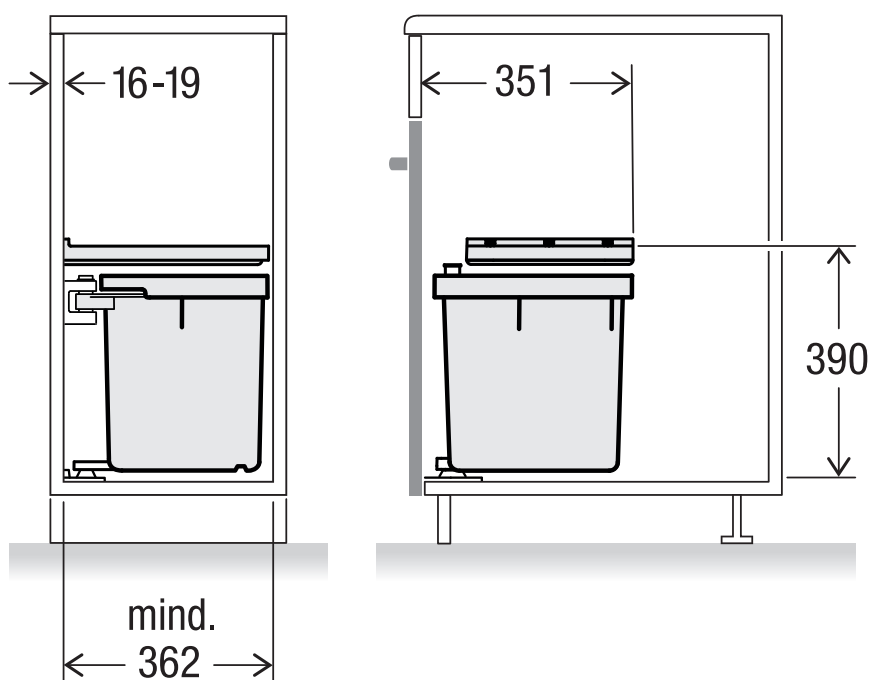

D40 M3

Art. No. 80.71.002

Waste system for hinged doors

MÜLLEX

A. & J. Stöckli AG · Ennetbachstrasse 40 · CH-8754 Netstal
+41 55 645 55 80 · info@muellex.ch · muellex.ch