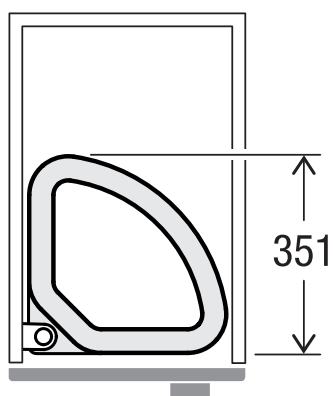

D40 M3

Art. No. 80.71.002

Waste system for hinged doors

MÜLLEX

A. & J. Stöckli AG · Ennetbachstrasse 40 · CH-8754 Netstal
+41 55 645 55 80 · info@muellex.ch · muellex.ch