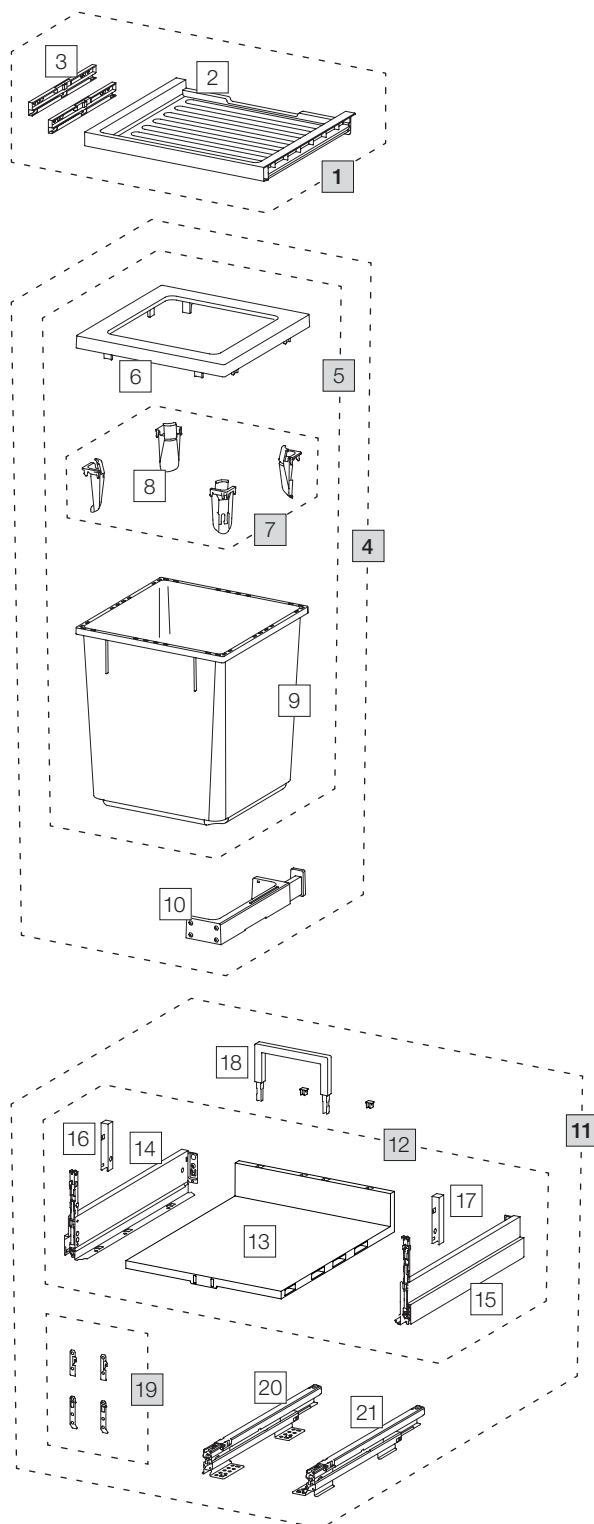

# X45 L35 Basic Pro

Art. n° 80.60.101

## Système de tri de déchets avec système de guidage des cadres

	Art. n°	Désignation	Excl. TVA
<b>1</b>	<b>80.41.101</b>	<b>Tiroir 45 Basic</b>	<b>35.00</b>
2	12288	Tiroir 45 Basic	28.90
3	13011	Adaptateur Tiroir (paire)	10.40
<b>4</b>	<b>80.51.101</b>	<b>Récipients de tri de déchets X45 L35</b>	<b>144.00</b>
5	12682	Récipient 40 litre, complet	97.90
6	12247	Cadre de couverture	20.30
7	12252	Tendeur de sac (4 pc.)	19.20
8	12721	Tendeur de sac	4.80
9	12244	Récipient 40 litre	61.20
10	12626	C-Cliquet, complet	45.80
<b>11</b>	<b>80.61.101</b>	<b>Tiroir complet 45 Pro</b>	<b>149.00</b>
12	13611	Fond de dispositif extractible 45 Pro	102.70
13	13293	Fond en plastique 45	34.10
14	13302	Côté Nova Pro Scala gauche	32.20
15	13303	Côté Nova Pro Scala droites	32.20
16	13298	Cache gauche	2.10
17	13299	Cache droite	2.10
18	13296	Etrier de paroi arrière 150	4.10
19	13532	Attache-façade complet	3.90
20	13300	Glissière de fond Nova Pro gauche	43.30
21	13301	Glissière de fond Nova Pro droit	43.30

- Set
- Eléments détachés