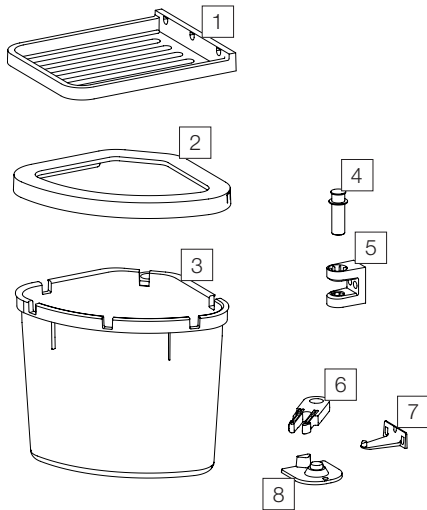

D40 M3

Art.-Nr. 80.71.002

Abfalltrennsystem für Drehtüren

Art.-Nr.	Bezeichnung	CHF exkl. MwSt.
1	12500 Deckel	23.40
2	12975 Abdeckrahmen D40 L3/M3	16.10
3	12974 Drehbehälter 21-Liter	38.10
4	12504 Bolzen	4.10
5	12502 Halter oben	7.20
6	12503 Halter unten	6.20
7	12505 Fanghaken	6.10
8	12501 Träger	6.30

Einzelteile