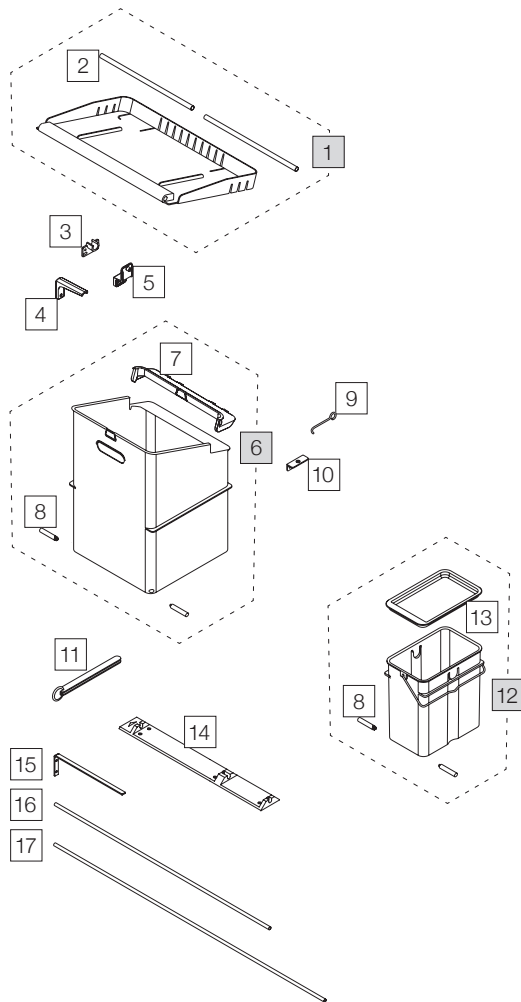

CLASSIC

System für Drehtüren Système portes battantes

COMPO 35/5

Art.-Nr./Art. n° 4930.40

	Art.-Nr. Art. n°	Bezeichnung Désignation	CHF exkl. MwSt. excl. TVA
1	3592	Deckel komplett zu COMPO 35/5 Couvercle complet de COMPO 35/5 inkl./incl. Pos. 2	43.40
2	951	Rohr 245 mm Tube 245 mm	6.20
3	1151	Rohrlager Porte-tringle	2.40
4	1173	Stützwinkel Equerre d'appui	2.40
5	4619.05	Lagerwinkel zu Deckelhalterung Equerre pour tringle du couvercle	9.00
6	3565	Behälter 35 komplett Poubelle 35 complet inkl./incl. Pos. 7, 8	54.60
7	2490	Klappe zu Behälter 35 Clapet pour conteneur 35	9.00
8	2503	Lagerzapfen Tourillon emboîtable	1.10
9	512	Zughaken Crochet de traction	5.10
10	1152	Haltereichen Barre d'accrochage	5.70
11	2500	Mitnehmer Pièce d'assemblage	8.20
12	4980.05	Kompostbehälter 5 komplett Bac à compost 5 complet inkl./incl. Pos. 8, 13	26.20
13	2497	Deckel zu Kompostbehälter 5 Couvercle pour bac à compost 5	5.80
14	2498	Lagerschiene Compo 35/5 Traverse de retenue 35/5	8.00
Sonderteile / Pièces spéciales			
15	4619.04	Verlängerter Stützwinkel, 240 mm Equerre d'appui rallongée, 240 mm	15.00
16	4619.21	Deckelstange Alu, 80 cm Tringle du couvercle alu, 80 cm	16.90
17	4619.22	Deckelstange Alu, 100 cm Tringle du couvercle alu, 100 cm	17.70

 Set

 Einzelteile / Eléments détachés