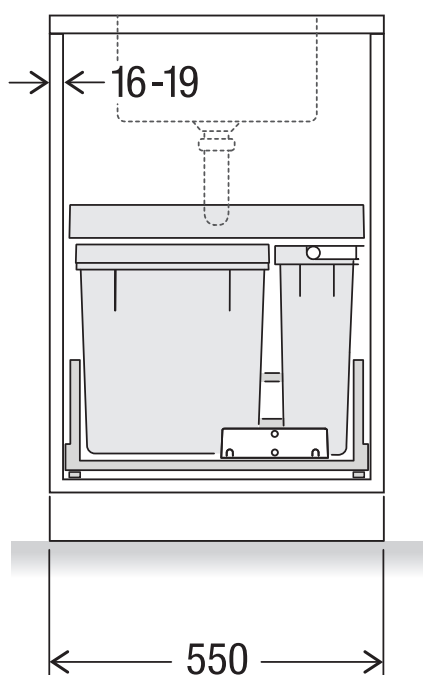

X55 M7 Premium Pro

Art.-Nr. 80.60.308

**Abfalltrennsystem mit
Zargenführungssystem**

MÜLLEX

A. & J. Stöckli AG · Ennetbachstrasse 40 · CH-8754 Netstal
+41 55 645 55 80 · info@muellex.ch · muellex.ch