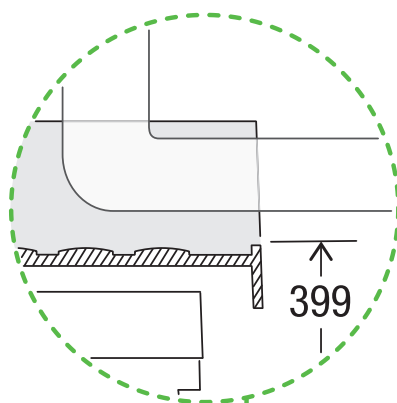

X55 M7 Premium Pro

Art.-Nr. 80.60.308

**Abfalltrennsystem mit
Zargenführungssystem**

MÜLLEX

A. & J. Stöckli AG · Ennetbachstrasse 40 · CH-8754 Netstal
+41 55 645 55 80 · info@muellex.ch · muellex.ch