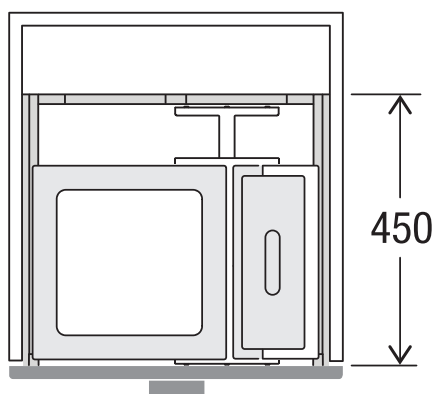

X55 M7 Premium Pro

Art.-Nr. 80.60.308

**Abfalltrennsystem mit
Zargenführungssystem**

MÜLLEX

A. & J. Stöckli AG · Ennetbachstrasse 40 · CH-8754 Netstal
+41 55 645 55 80 · info@muellex.ch · muellex.ch