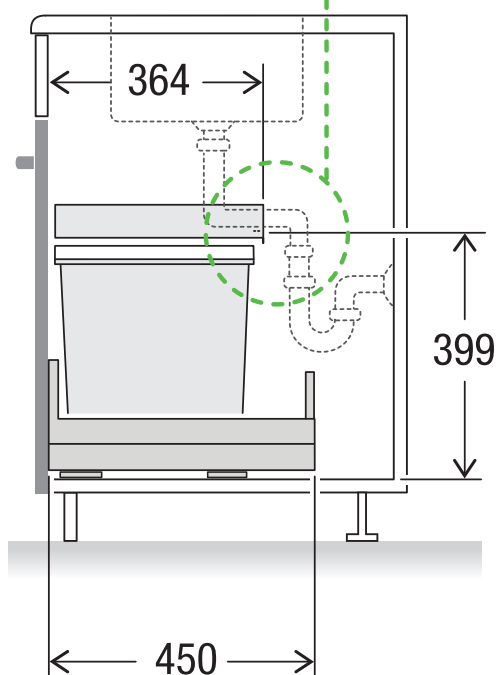

X55 M7 Premium Pro

Art.-Nr. 80.60.308

**Abfalltrennsystem mit
Zargenführungssystem**

MÜLLEX

A. & J. Stöckli AG · Ennetbachstrasse 40 · CH-8754 Netstal
+41 55 645 55 80 · info@muellex.ch · muellex.ch