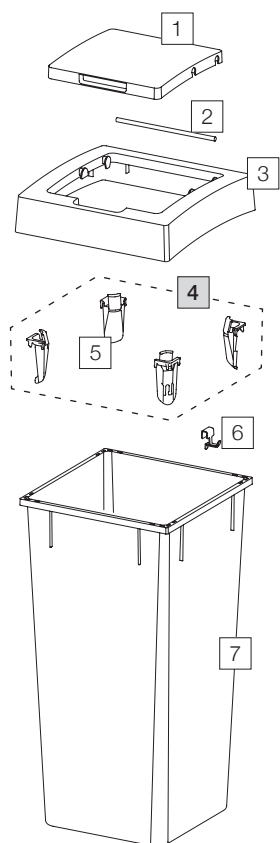

# S60

Art. n° 80.81.002

**Poubelle autonome pour la maison, le bureau et le jardin**

	Art. n°	Désignation	excl. TVA
1	12336	Couvercle pivotant	9.70
2	12338	Contrepoids	5.80
3	12337	Cadre pour couvercle pivotant	19.00
4	12252	Tendeur de sac (4 pc.)	18.30
5	12721	Tendeur de sac	4.60
6	12732	Crochet	2.10
7	12466	Récipient 60 litre	63.10

■ Set

□ Éléments détachés