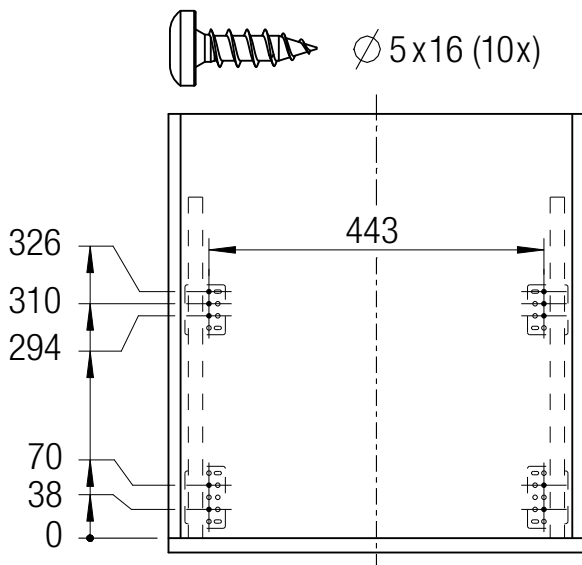

Spanplattenschrauben
Vis pour panneau d'aggloméré
Vite per pannelli di truciolato
Pan Chipboard Screw

Bohrbild, Komplettschubkasten 55 Pro, Höhe L
Dessin de perçage, tiroir complet 55 Pro, Hauteur L
Disegno di foratura, cassetto preassemblato 55 Pro, Altezza L
Drilling drawing, pre-assembled drawer 55 Pro, Height L

Scale 1:10	Created	20.03.2024	proE
	Modified	21.03.2024	proE
Format A4	State		
	in Arbeit		
Drawing-No. / File-Name		Index	
1003741		-1	