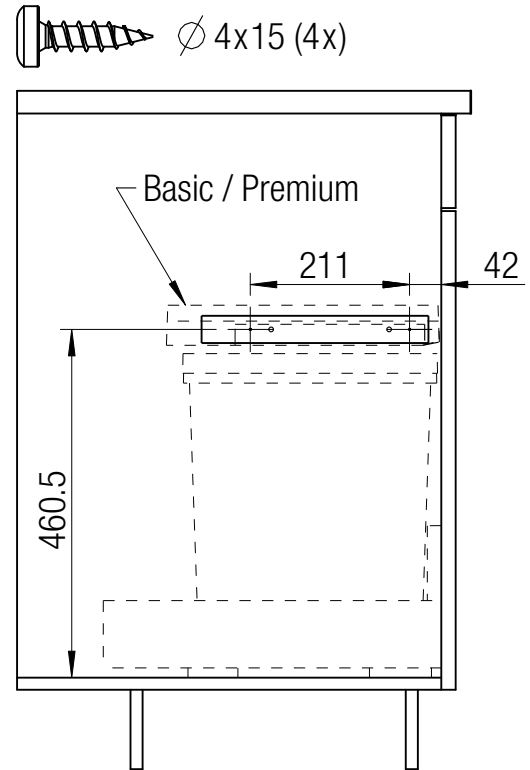

Spanplattenschrauben
Vis pour panneau d'aggloméré
Vite per pannelli di truciolato
Pan Chipboard Screw

Bohrbild, Komplettschubkasten 55 Pro, Höhe L
Dessin de perçage, tiroir complet 55 Pro, Hauteur L
Disegno di foratura, cassetto preassemblato 55 Pro, Altezza L
Drilling drawing, pre-assembled drawer 55 Pro, Height L

Scale 1:10	Created	20.03.2024	proE
	Modified	21.03.2024	proE
Format A4	State		
	in Arbeit		
Drawing-No. / File-Name		Index	
1003741		-1	