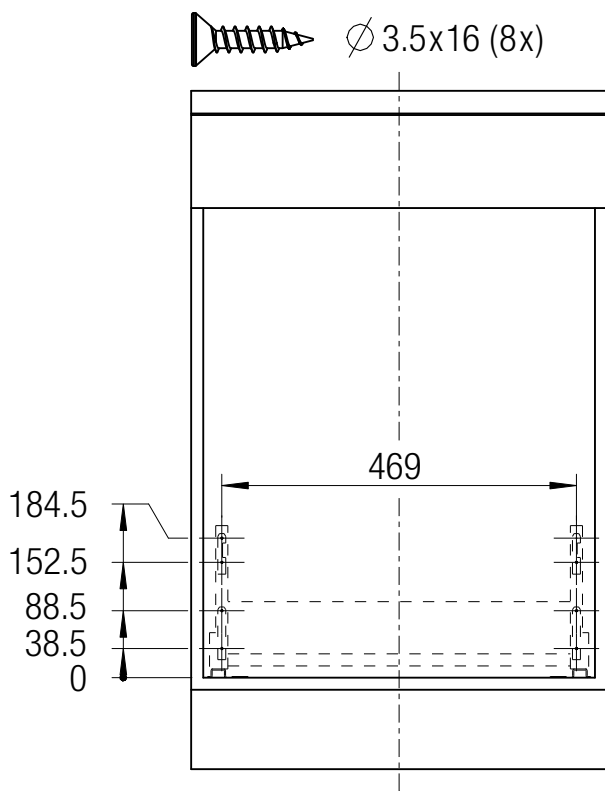

Spanplattenschrauben
Vis pour panneau d'aggloméré
Vite per pannelli di truciolato
Pan Chipboard Screw

Bohrbild, Komplettschubkasten 55 Pro, Höhe L
Dessin de perçage, tiroir complet 55 Pro, Hauteur L
Disegno di foratura, cassetto preassemblato 55 Pro, Altezza L
Drilling drawing, pre-assembled drawer 55 Pro, Height L

Scale 1:10	Created	20.03.2024	proE
	Modified	21.03.2024	proE
Format A4	State		
	in Arbeit		
Drawing-No. / File-Name		Index	
1003741		-1	