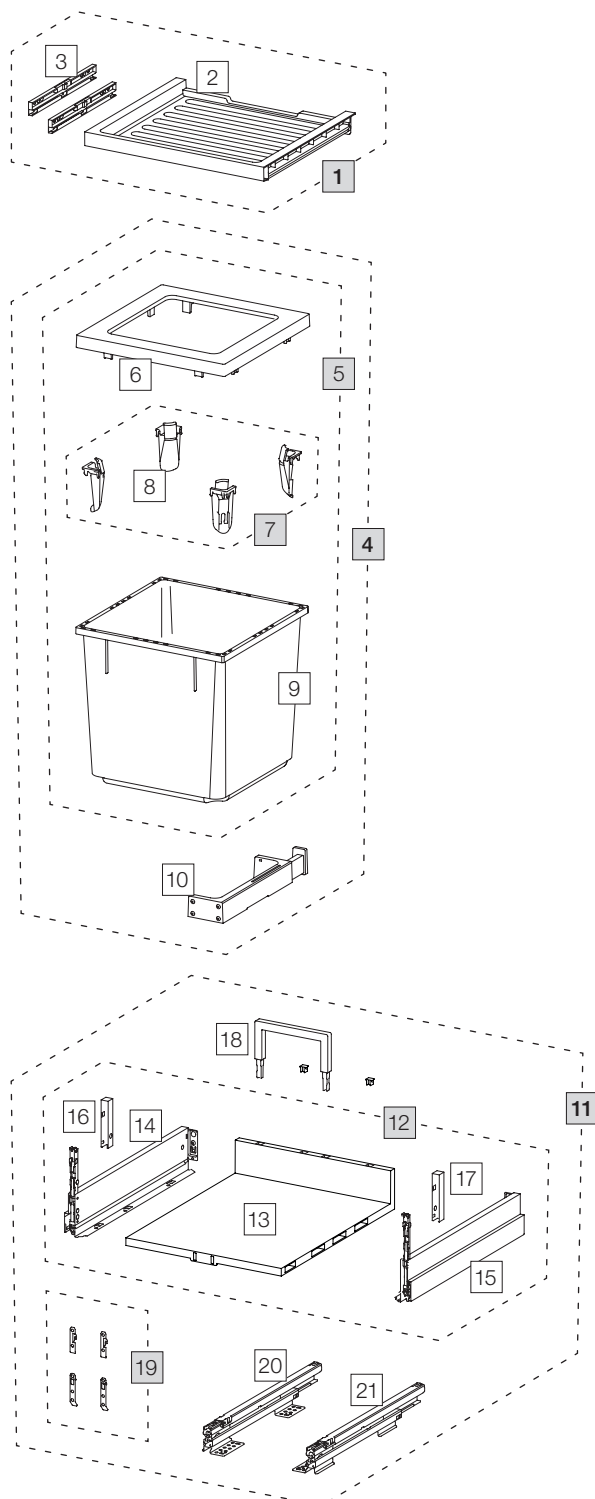

X45 M35 Basic Pro

Art. n. 80.60.103

Sistema raccolta rifiuti con guida a cornice

	Art. n.	Denominazione	CHF escl. IVA
1	80.41.101	Cassetto 45 Basic	35.00
2	12288	Cassetto 45 Basic	28.90
3	13011	Adattatore cassetto (coppia)	10.40
4	80.51.102	Contenitori raccolta rifiuti X45 M35	144.00
5	12683	Contenitore 35 litri, completo	97.90
6	12247	Telai o di copertura	20.30
7	12252	Tendisacco piccolo (4 pz.)	19.20
8	12721	Tendisacco	4.80
9	12245	Contenitore 35 litri	61.20
10	12626	C-Cricchetto, completo	45.80
11	80.61.101	Cassetto preassemblato 45 Pro	149.00
12	13611	Sistema estraibile 45 Pro	102.70
13	13293	Fondo in plastica 45	34.10
14	13302	Telaio per Nova Pro Scala sinistro	32.20
15	13303	Telaio per Nova Pro Scala destro	32.20
16	13298	Copertura sinistra	2.10
17	13299	Copertura destra	2.10
18	13296	Supporto posteriore 150	4.10
19	13532	Supporto frontale completo	3.90
20	13300	Sistema scorrevole Nova Pro sinistra	43.30
21	13301	Sistema scorrevole Nova Pro destra	43.30

- Set
- Componenti singoli