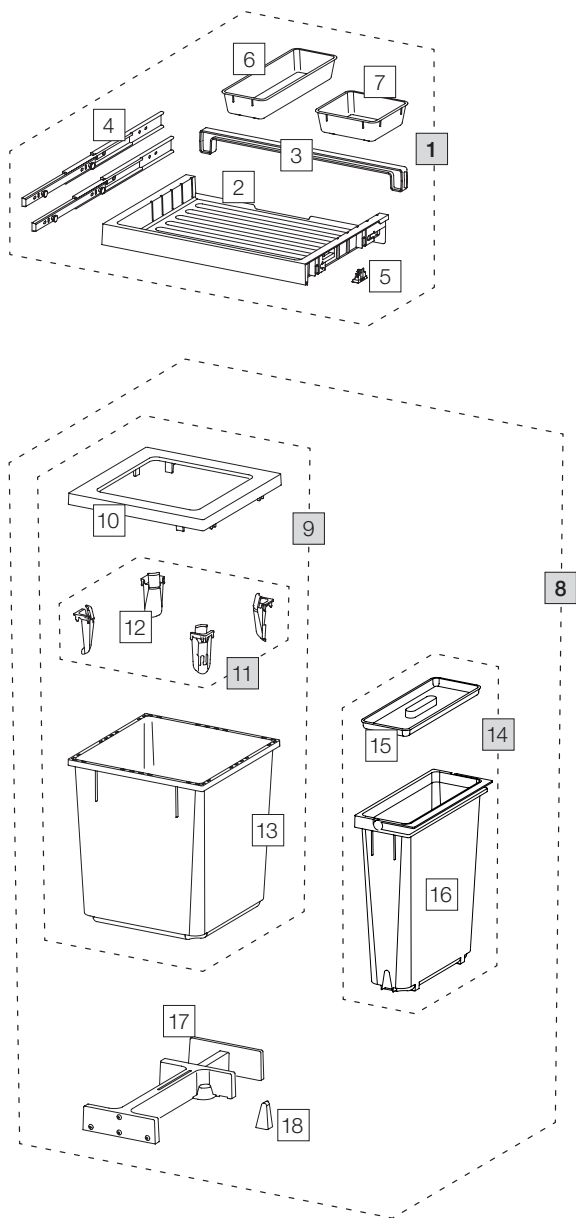

# X55 L7 Premium

Art. n. 80.50.306

## Sistema raccolta rifiuti estraibile esistente

Art. n.	Denominazione	CHF escl. IVA
<b>1</b>	<b>80.42.301 Cassetto 55 Premium</b>	<b>77.00</b>
2	12275 Cassetto 55 Premium	33.00
3	12279 Parete posteriore 55	6.80
4	12283 Guida con bulloni (coppia)	22.00
5	12948 Clip 18/19 (4 Pz.)	4.70
6	12483 Vaschetta supplementare lunga	10.40
7	12282 Vaschetta supplementare	8.30
<b>8</b>	<b>80.51.303 Contenitori raccolta rifiuti X55 L7</b>	<b>160.00</b>
9	12682 Contenitore 40 litri, completo	93.20
10	12247 Telai o di copertura	19.30
11	12252 Tendisacco piccolo (4 pz.)	18.30
12	12721 Tendisacco	4.60
13	12244 Contenitore 40 litri	58.30
14	13023 Contenitore 12.5 litri, completo	33.90
15	12387 Coperchio 11.5/12.5 litri	8.30
16	12455 Contenitore 12.5 litri con manico	25.60
17	12625 Cricchetto, completo	44.20
18	12260 Cuneo	2.10

- Set
- Componenti singoli