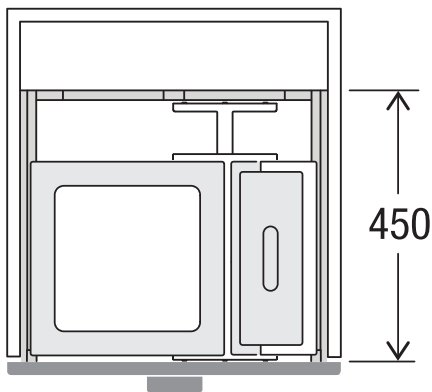

X55 L7 Basic Pro

Art.-Nr. 80.60.305

**Abfalltrennsystem mit
Zargenführungssystem**

MÜLLEX

A. & J. Stöckli AG · Ennetbachstrasse 40 · CH-8754 Netstal
+41 55 645 55 80 · info@muellex.ch · muellex.ch