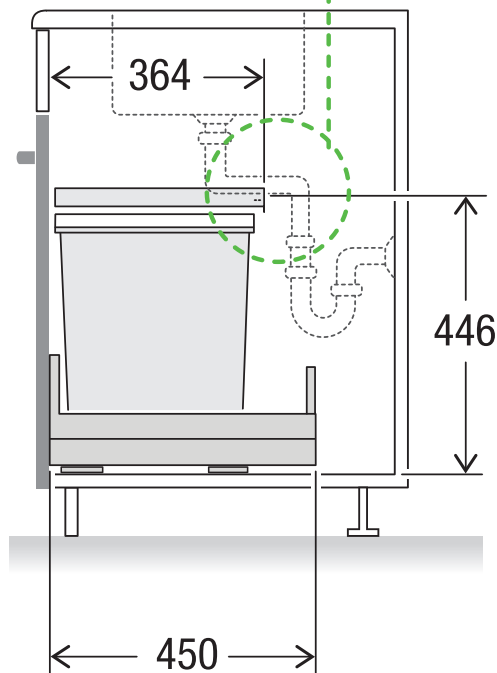

X55 L7 Basic Pro

Art.-Nr. 80.60.305

**Abfalltrennsystem mit
Zargenführungssystem**

MÜLLEX

A. & J. Stöckli AG · Ennetbachstrasse 40 · CH-8754 Netstal
+41 55 645 55 80 · info@muellex.ch · muellex.ch