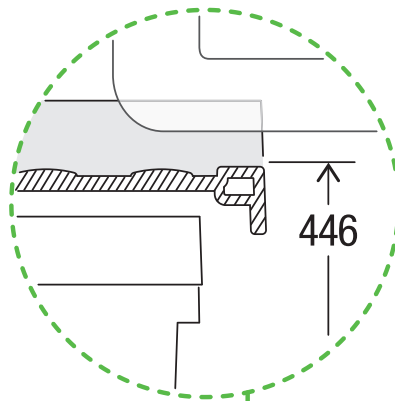

X55 L7 Basic Pro

Art.-Nr. 80.60.305

**Abfalltrennsystem mit
Zargenführungssystem**

MÜLLEX

A. & J. Stöckli AG · Ennetbachstrasse 40 · CH-8754 Netstal
+41 55 645 55 80 · info@muellex.ch · muellex.ch