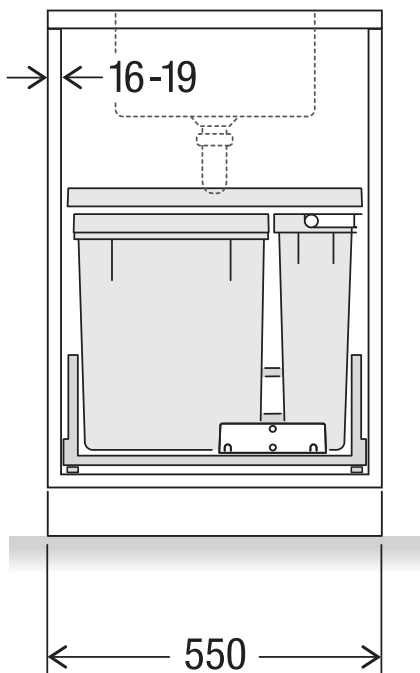

X55 L7 Basic Pro

Art.-Nr. 80.60.305

**Abfalltrennsystem mit
Zargenführungssystem**

MÜLLEX

A. & J. Stöckli AG · Ennetbachstrasse 40 · CH-8754 Netstal
+41 55 645 55 80 · info@muellex.ch · muellex.ch