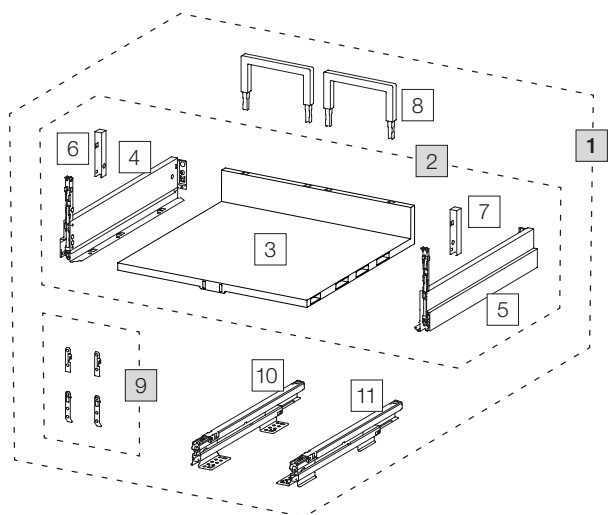

Tiroir complet 55 Pro

Art. n° 80.61.301

Système de tri de déchets avec système de guidage des cadres

Art. n°	Désignation	Excl. TVA
1	80.61.301 Tiroir complet 55 Pro	165.00
2	13609 Fond de dispositif extractible 55 Pro	106.50
3	13291 Fond en plastique 55	37.90
4	13302 Côté Nova Pro Scala gauche	32.20
5	13303 Côté Nova Pro Scala droites	32.20
6	13298 Cache gauche	2.10
7	13299 Cache droite	2.10
8	13296 Etrier de paroi arrière 150	4.10
9	13532 Attache-façade complet	3.90
10	13300 Glissière de fond Nova Pro gauche	43.30
11	13301 Glissière de fond Nova Pro droit	43.30

- Set
- Eléments détachés