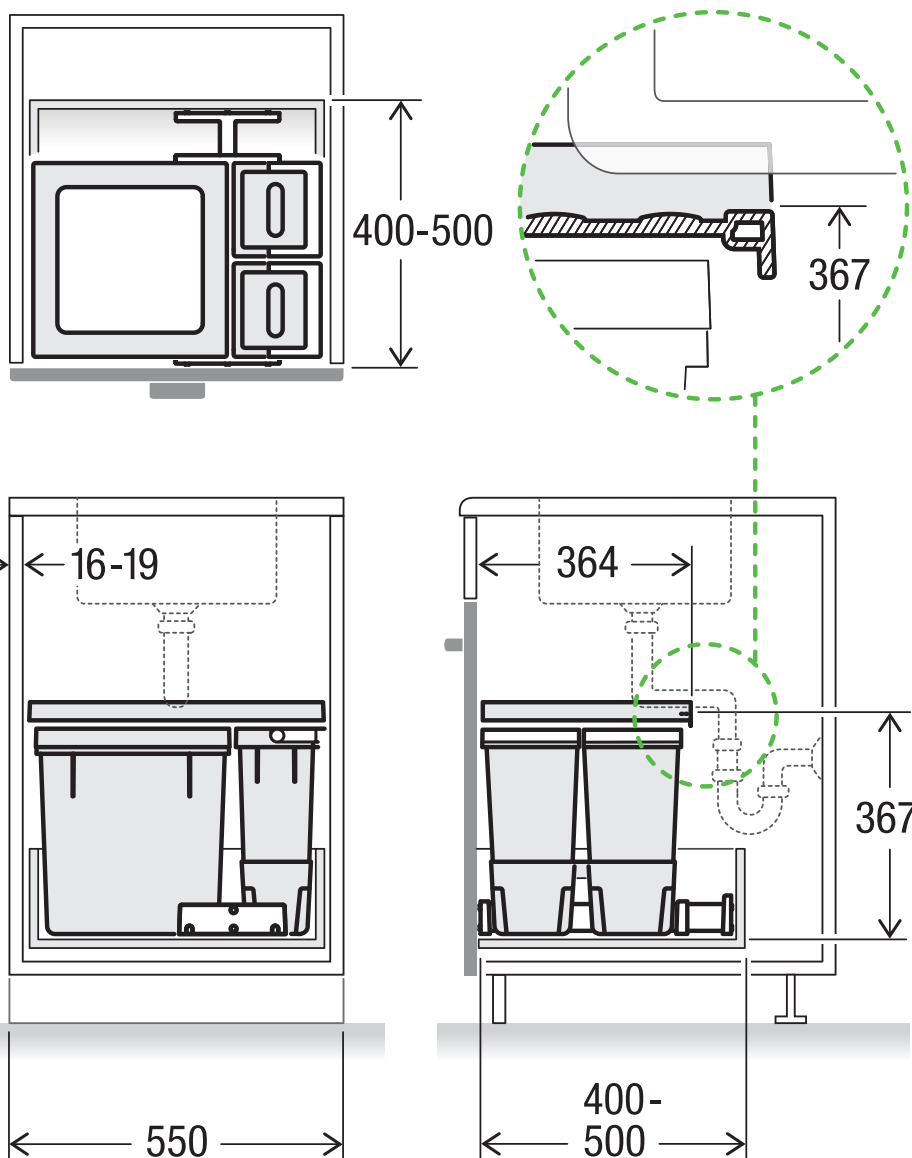

X55 M5 Basic

Art.-n. 80.50.303

Sistema raccolta rifiuti estraibile esistente

MÜLLEX

A. & J. Stöckli AG · Ennetbachstrasse 40 · CH-8754 Netstal
+41 55 645 55 80 · info@muellex.ch · muellex.ch