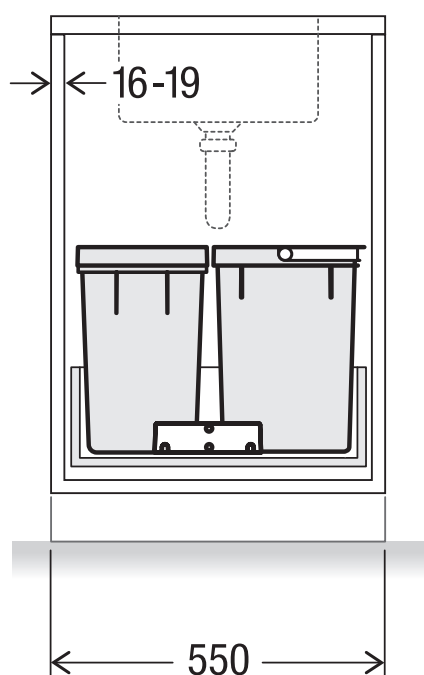

Contenitori raccolta rifiuti X55 M17

Art.-n. 80.51.305

Sistema estraibile esistente

MÜLLEX

A. & J. Stöckli AG · Ennetbachstrasse 40 · CH-8754 Netstal
+41 55 645 55 80 · info@muellex.ch · muellex.ch