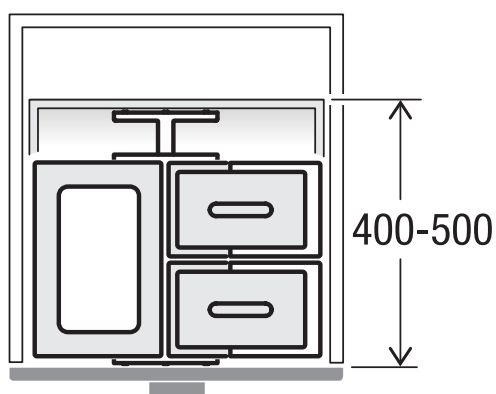

Contenitori raccolta rifiuti X55 M17

Art.-n. 80.51.305

Sistema estraibile esistente

MÜLLEX

A. & J. Stöckli AG · Ennetbachstrasse 40 · CH-8754 Netstal
+41 55 645 55 80 · info@muellex.ch · muellex.ch