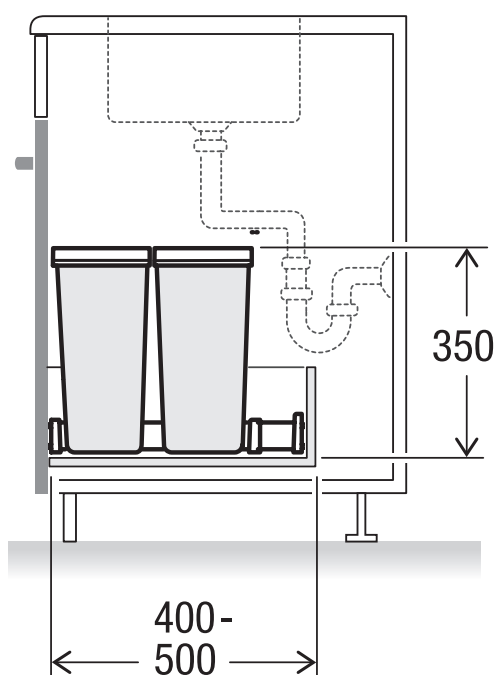

Contenitori raccolta rifiuti X55 M17

Art.-n. 80.51.305

Sistema estraibile esistente

MÜLLEX

A. & J. Stöckli AG · Ennetbachstrasse 40 · CH-8754 Netstal
+41 55 645 55 80 · info@muellex.ch · muellex.ch