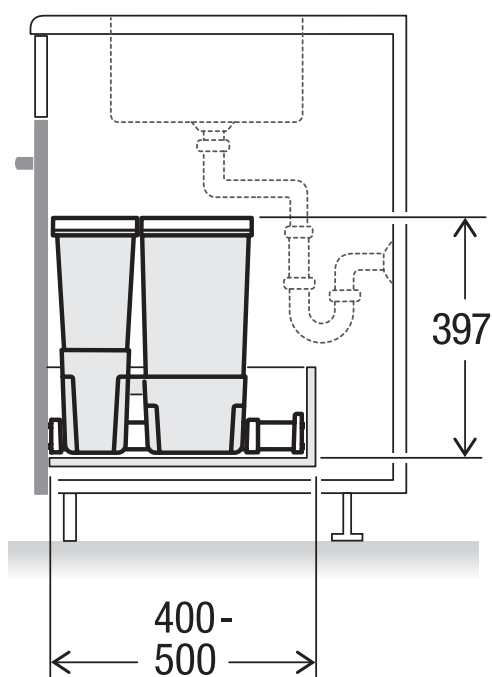

# Waste separation container X60 L5

Art. No. 80.51.401

System for pre-existing rails

**MÜLLEX**

A. & J. Stöckli AG · Ennetbachstrasse 40 · CH-8754 Netstal  
+41 55 645 55 80 · info@muellex.ch · muellex.ch