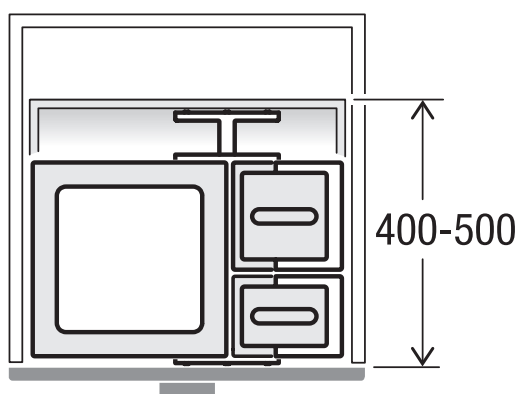

# Waste separation container X60 L5

Art. No. 80.51.401

System for pre-existing rails

**MÜLLEX**

A. & J. Stöckli AG · Ennetbachstrasse 40 · CH-8754 Netstal  
+41 55 645 55 80 · info@muellex.ch · muellex.ch