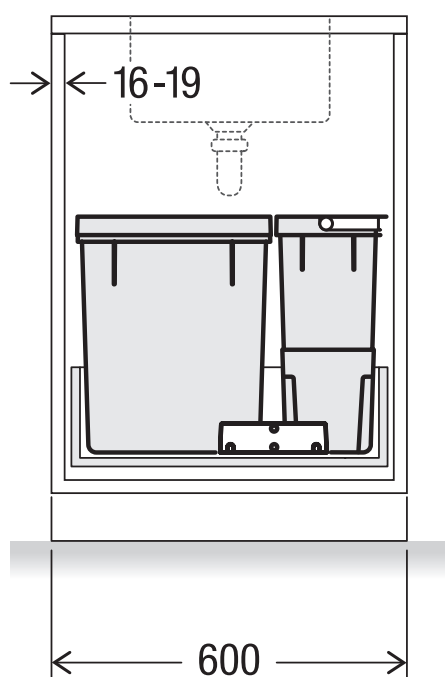

# Waste separation container X60 L5

Art. No. 80.51.401

System for pre-existing rails

**MÜLLEX**

A. & J. Stöckli AG · Ennetbachstrasse 40 · CH-8754 Netstal  
+41 55 645 55 80 · info@muellex.ch · muellex.ch