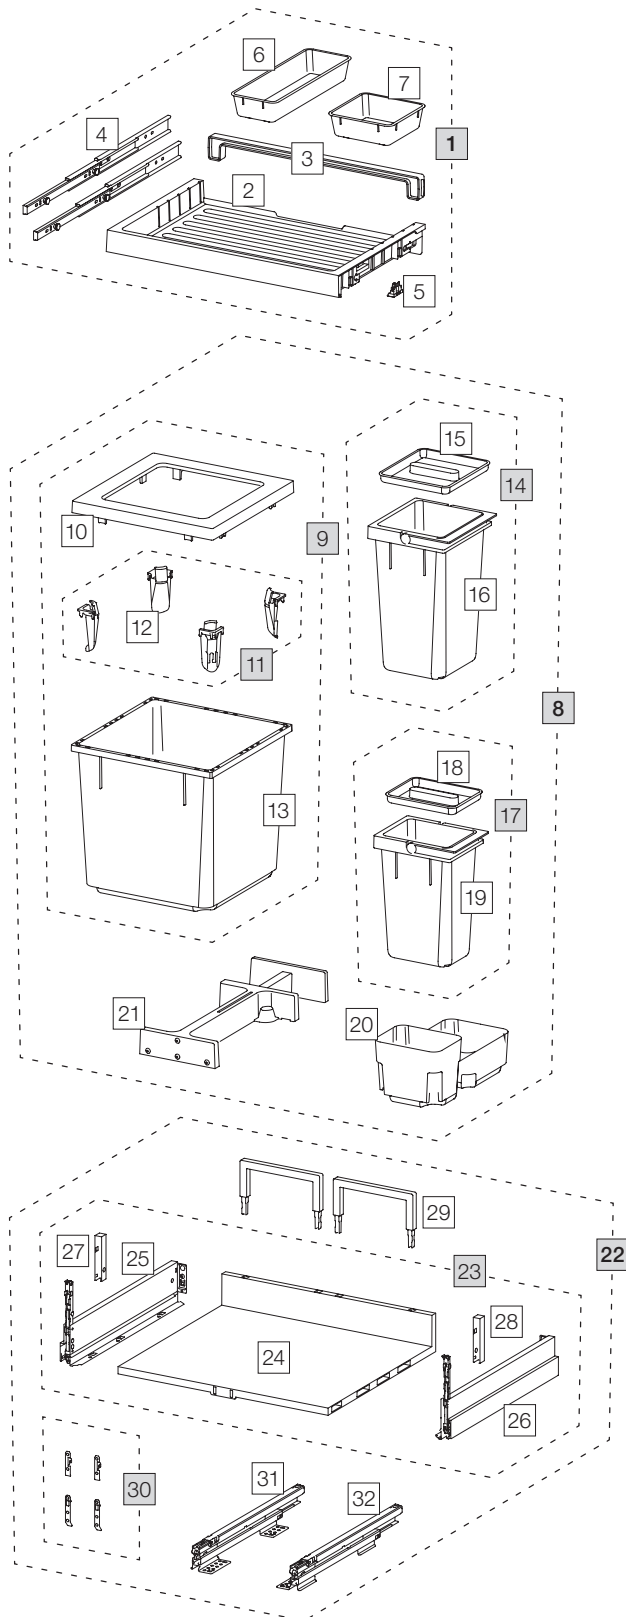

# X60 M5 Premium Pro

Art. n. 80.60.404

## Sistema raccolta rifiuti con guida a cornice

Art. n.	Denominazione	CHF escl. IVA
<b>1</b>	<b>80.42.401 Cassetto 60 Premium</b>	<b>81.00</b>
2	12274 Cassetto 60 Premium	34.60
3	12278 Parete posteriore 60	7.10
4	12283 Guida con bulloni (set da due)	23.10
5	12948 Clip 18/19 (4 pz.)	4.90
6	12483 Vaschetta supplementare lunga	10.90
7	12282 Vaschetta supplementare	8.70
<b>8</b>	<b>80.51.402 Contenitori raccolta rifiuti X60 M5</b>	<b>197.00</b>
9	12683 Contenitore 35 litri, completo	97.90
10	12247 Telai o di copertura	20.30
11	12252 Tendisacco piccolo (4 pz.)	19.20
12	12721 Tendisacco	4.80
13	12245 Contenitore 35 litri	61.20
14	12940 Contenitore 8 litri, completo	31.60
15	12271 Coperchio 8 litri	6.90
16	12440 Cont enitore 8 litri con manico	24.80
17	12941 Contenitore 5 litri, completo	26.40
18	12272 Coperchio 5 litri	4.90
19	12441 Cont enitore 5 litri con manico	21.50
20	12255 Vaschetta di base 600, M	22.50
21	12625 Cricchetto, completo	46.40
<b>22</b>	<b>80.61.401 Cassetto preassemblato 60 Pro</b>	<b>165.00</b>
23	13608 Sistema estraibile 60 Pro	108.40
24	13290 Fondo in plastica 60	39.80
25	13302 Telaio per Nova Pro Scala sinistro	32.20
26	13303 Telaio per Nova Pro Scala destro	32.20
27	13298 Copertura sinistra	2.10
28	13299 Copertura destra	2.10
29	13295 Supporto posteriore 175	4.30
30	13532 Supporto frontale completo	3.90
31	13300 Sistema scorrevole Nova Pro sinistra	43.30
32	13301 Sistema scorrevole Nova Pro destra	43.30