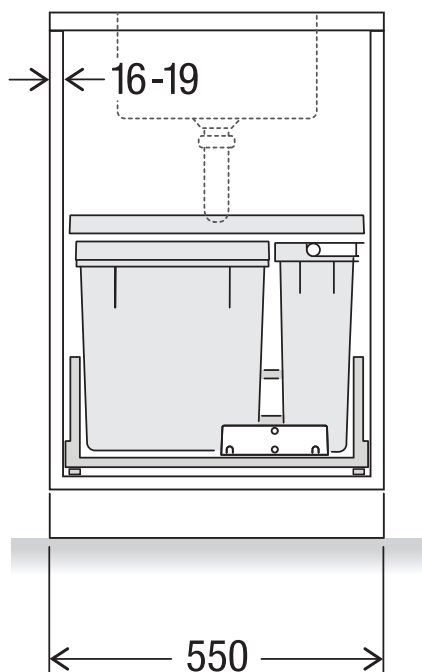

X55 M7 Basic Pro

Art. n. 80.60.307

Sistema raccolta rifiuti con guida a cornice

MÜLLEX

A. & J. Stöckli AG · Ennetbachstrasse 40 · CH-8754 Netstal
+41 55 645 55 80 · info@muellex.ch · muellex.ch