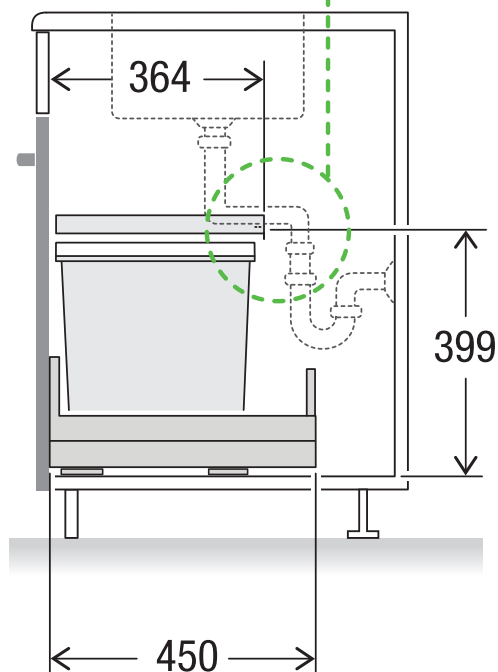

X55 M7 Basic Pro

Art. n. 80.60.307

Sistema raccolta rifiuti con guida a cornice

MÜLLEX

A. & J. Stöckli AG · Ennetbachstrasse 40 · CH-8754 Netstal
+41 55 645 55 80 · info@muellex.ch · muellex.ch