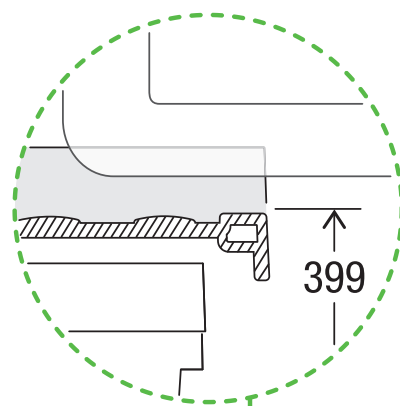

X55 M7 Basic Pro

Art. n. 80.60.307

Sistema raccolta rifiuti con guida a cornice

MÜLLEX

A. & J. Stöckli AG · Ennetbachstrasse 40 · CH-8754 Netstal
+41 55 645 55 80 · info@muellex.ch · muellex.ch