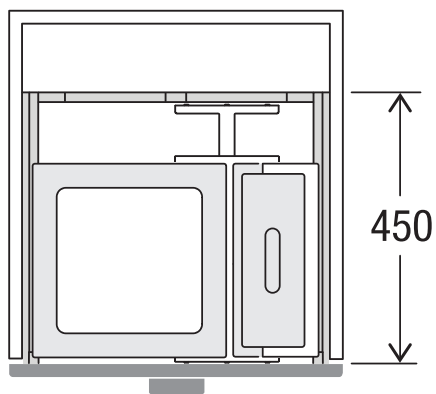

X55 M7 Basic Pro

Art. n. 80.60.307

Sistema raccolta rifiuti con guida a cornice

MÜLLEX

A. & J. Stöckli AG · Ennetbachstrasse 40 · CH-8754 Netstal
+41 55 645 55 80 · info@muellex.ch · muellex.ch