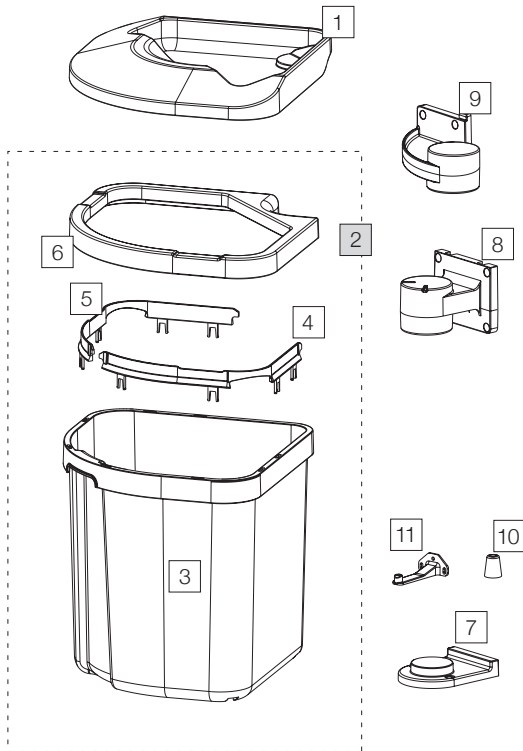

EURO FLEXX

System für Drehtüren Système porte battantes

EURO FLEXX

Art.-Nr./Art. n° 4915.40

Art.-Nr. Art. n°	Bezeichnung Désignation	CHF exkl. MwSt. excl. TVA
1	10152 Deckel zu FLEXX Couvercle de FLEXX	27.10
2	4915.01 FLEXX Behälter 35 komplett FLEXX poubelle 35 complet Set aus/des Pos. 3, 4, 5, 6	77.60
3	10166 FLEXX Behälter 35 einzeln FLEXX poubelle 35 séparée	47.10
4	10146 Krone links Couronne à gauche	8.80
5	10147 Krone rechts Couronne à droite	8.80
6	10145 Zierrahmen Cadre décoratif	13.20
7	10138 Halter unten zu FLEXX Support au-dessous pour FLEXX	7.90
8	10139 Halter mitte zu FLEXX Support au-milieu pour FLEXX	12.90
9	10346 EURO-Halter oben zu EURO-FLEXX Support EURO pour EURO-FLEXX en haut	23.10
10	10150 Puffer Amortisseur	4.10
11	10151 Fanghaken Crochets de saisie	7.10

■ Set

□ Einzelteile / Éléments détachés