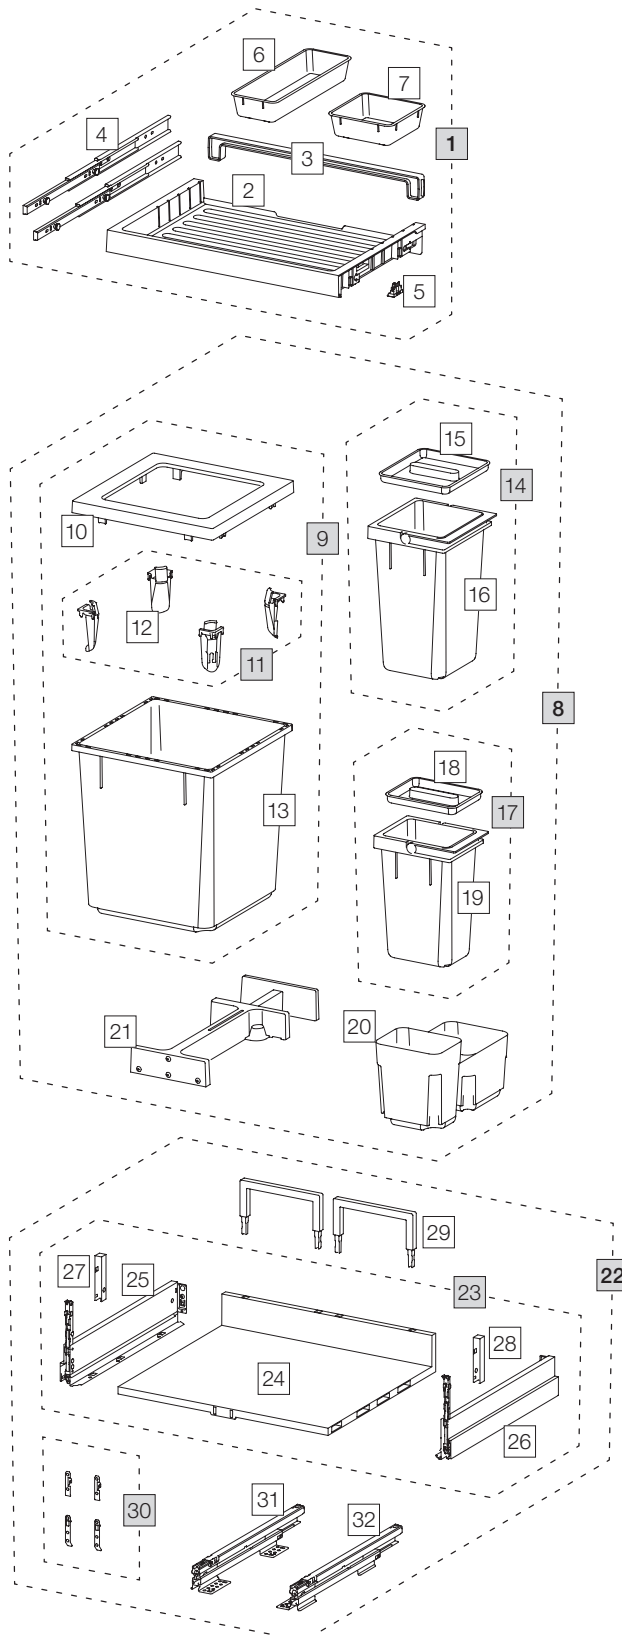

# X60 L5 Premium Pro

Art.-Nr. 80.60.402

## Abfalltrennsystem mit Zargenführungssystem

Art.-Nr.	Bezeichnung	CHF exkl. MwSt.
<b>1</b>	<b>80.42.401 Schublade 60 Premium</b>	<b>81.00</b>
2	12274 Schublade 60 Premium	34.60
3	12278 Rückwand 60	7.10
4	12283 Schiene mit Bolzen (Paar)	23.10
5	12948 Klipp 18/19 (4 Stk.)	4.90
6	12483 Zusatzschale lang	10.90
7	12282 Zusatzschale	8.70
<b>8</b>	<b>80.51.401 Abfalltrennbehälter X60 L5</b>	<b>197.00</b>
9	12682 Behälter 40-Liter, komplett	97.90
10	12247 Abdeckrahmen	20.30
11	12252 Sackspanner (4 Stk.)	19.20
12	12721 Sackspanner	4.80
13	12244 Behälter 40-Liter	61.20
14	12940 Behälter 8-Liter, komplett	31.60
15	12271 Deckel 8-Liter	6.90
16	12440 Behälter 8-Liter mit Bügel	24.80
17	12941 Behälter 5-Liter, komplett	26.40
18	12272 Deckel 5-Liter	4.90
19	12441 Behälter 5-Liter mit Bügel	21.50
20	12254 Grundschale 600, L	23.10
21	12625 Ratsche, komplett	46.40
<b>22</b>	<b>80.61.401 Komplettschubkasten 60 Pro</b>	<b>165.00</b>
23	13608 Auszugsboden 60 komplett	108.40
24	13290 Kunststoffboden 60	39.80
25	13302 Zarge Nova Pro Scala links	32.20
26	13303 Zarge Nova Pro Scala rechts	32.20
27	13298 Abdeckung links	2.10
28	13299 Abdeckung rechts	2.10
29	13295 Rückwandbügel 175	4.30
30	13532 Fronthalterung komplett	3.90
31	13300 Bodenschiene Nova Pro links	43.30
32	13301 Bodenschiene Nova Pro rechts	43.30