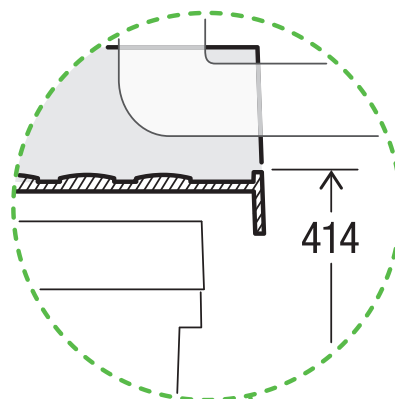

# X60 L5 Premium

Art.-Nr. 80.50.402

**Abfalltrennsystem für bestehende Schubladenauszüge**

**MÜLLEX**

A. & J. Stöckli AG · Ennetbachstrasse 40 · CH-8754 Netstal  
+41 55 645 55 80 · info@muellex.ch · muellex.ch