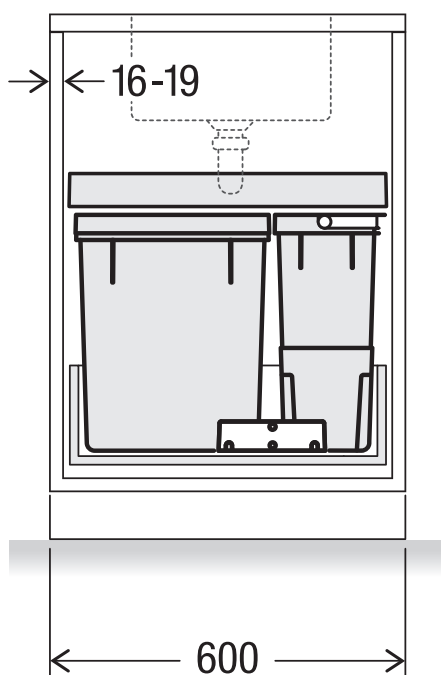

# X60 L5 Premium

Art.-Nr. 80.50.402

**Abfalltrennsystem für bestehende Schubladenauszüge**

**MÜLLEX**

A. & J. Stöckli AG · Ennetbachstrasse 40 · CH-8754 Netstal  
+41 55 645 55 80 · info@muellex.ch · muellex.ch