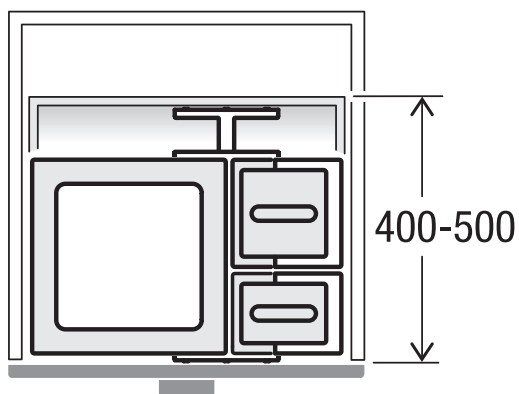

# X60 L5 Premium

Art.-Nr. 80.50.402

**Abfalltrennsystem für bestehende Schubladenauszüge**

**MÜLLEX**

A. & J. Stöckli AG · Ennetbachstrasse 40 · CH-8754 Netstal  
+41 55 645 55 80 · info@muellex.ch · muellex.ch