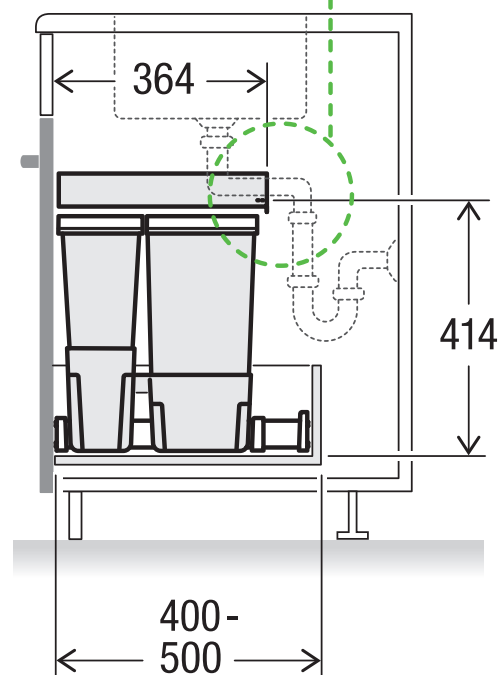

# X60 L5 Premium

Art.-Nr. 80.50.402

**Abfalltrennsystem für bestehende Schubladenauszüge**

**MÜLLEX**

A. & J. Stöckli AG · Ennetbachstrasse 40 · CH-8754 Netstal  
+41 55 645 55 80 · info@muellex.ch · muellex.ch