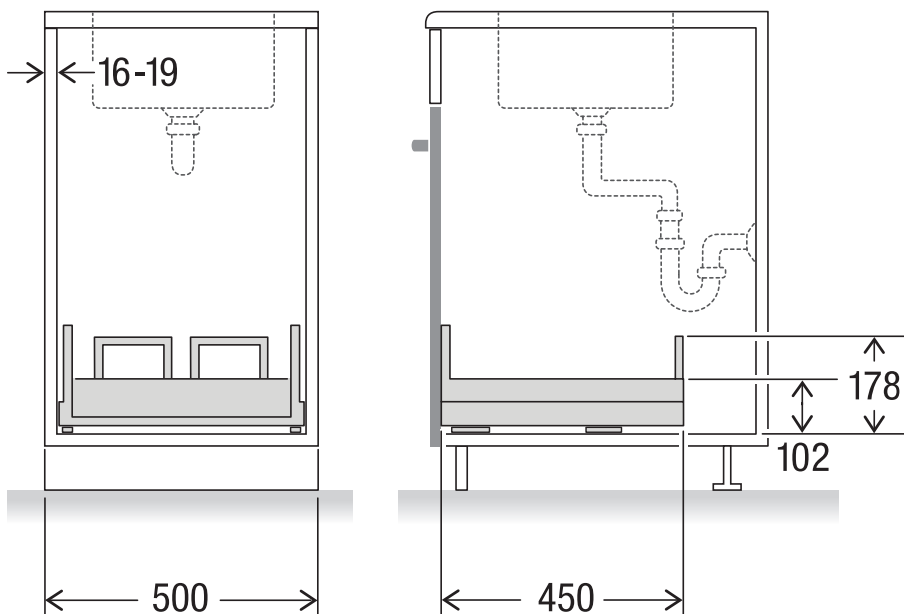

Pre-assembled drawer 50 Pro

Art. No. 80.61.201

**Waste separation system with
frame guide system**

MÜLLEX

A. & J. Stöckli AG · Ennetbachstrasse 40 · CH-8754 Netstal
+41 55 645 55 80 · info@muellex.ch · muellex.ch