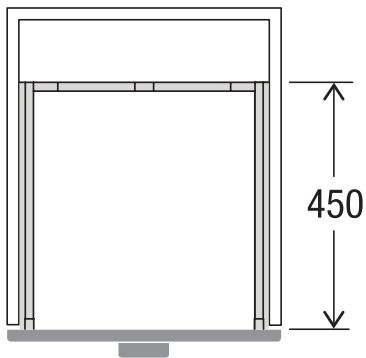

Pre-assembled drawer 50 Pro

Art. No. 80.61.201

**Waste separation system with
frame guide system**

MÜLLEX

A. & J. Stöckli AG · Ennetbachstrasse 40 · CH-8754 Netstal
+41 55 645 55 80 · info@muellex.ch · muellex.ch