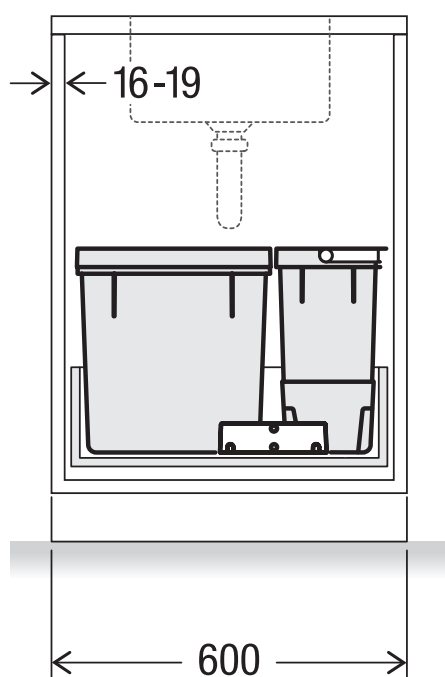

Abfalltrennbehälter X60 M5

Art.-Nr. 80.51.402

System für bestehende Schubladenauszüge

MÜLLEX

A. & J. Stöckli AG · Ennetbachstrasse 40 · CH-8754 Netstal
+41 55 645 55 80 · info@muellex.ch · muellex.ch