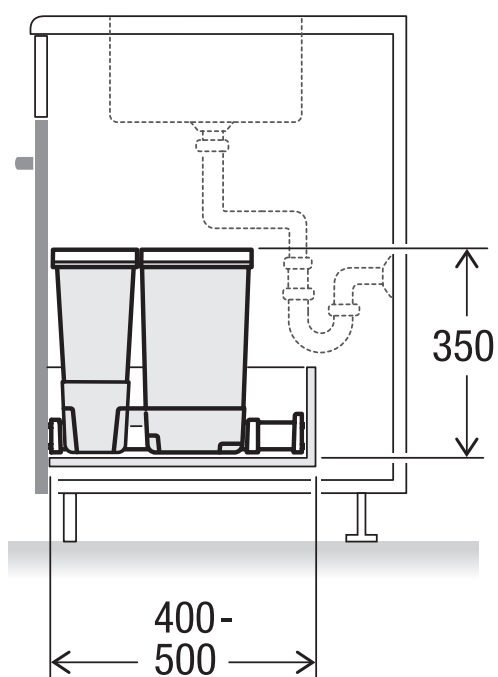

Abfalltrennbehälter X60 M5

Art.-Nr. 80.51.402

System für bestehende Schubladenauszüge

MÜLLEX

A. & J. Stöckli AG · Ennetbachstrasse 40 · CH-8754 Netstal
+41 55 645 55 80 · info@muellex.ch · muellex.ch