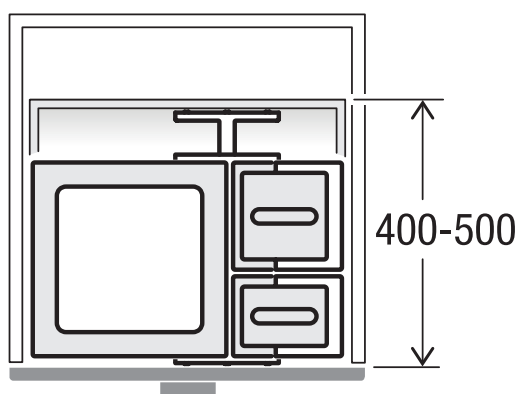

Abfalltrennbehälter X60 M5

Art.-Nr. 80.51.402

System für bestehende Schubladenauszüge

MÜLLEX

A. & J. Stöckli AG · Ennetbachstrasse 40 · CH-8754 Netstal
+41 55 645 55 80 · info@muellex.ch · muellex.ch