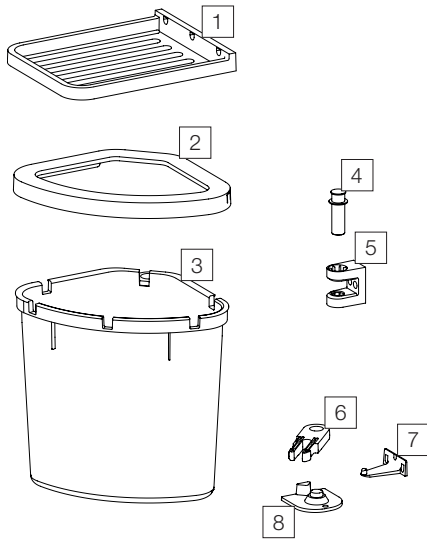

D40 L3

Art.-Nr. 80.71.001

Abfalltrennsystem für Drehtüren

Art.-Nr.	Bezeichnung	CHF exkl. MwSt.
1	12500 Deckel	23.40
2	12975 Abdeckrahmen D40 L3/M3	16.10
3	12973 Drehbehälter 25-Liter	38.10
4	12504 Bolzen	4.10
5	12502 Halter oben	7.20
6	12503 Halter unten	6.20
7	12505 Fanghaken	6.10
8	12501 Träger	6.30

Einzelteile