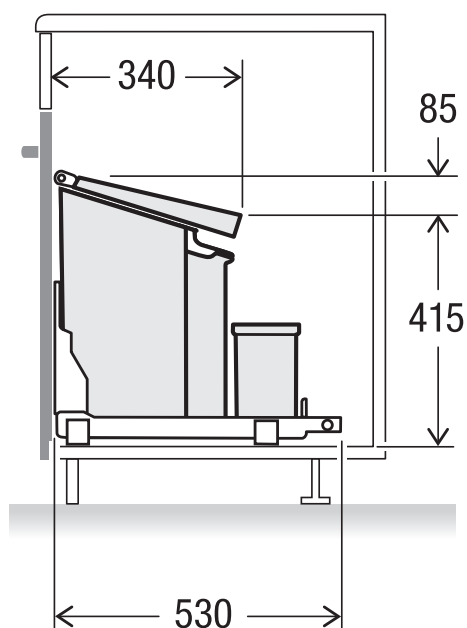

COMFORT 35/17/4/4

Art. No. 4950.52.992

**Waste separation system
with pull-out mechanism**

MÜLLEX

A. & J. Stöckli AG · Ennetbachstrasse 40 · CH-8754 Netstal
+41 55 645 55 80 · info@muellex.ch · muellex.ch