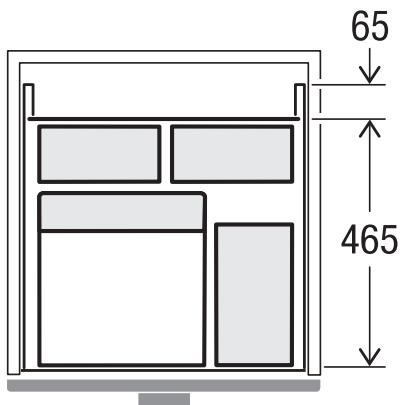

COMFORT 35/17/4/4

Art. No. 4950.52.992

**Waste separation system
with pull-out mechanism**

MÜLLEX

A. & J. Stöckli AG · Ennetbachstrasse 40 · CH-8754 Netstal
+41 55 645 55 80 · info@muellex.ch · muellex.ch