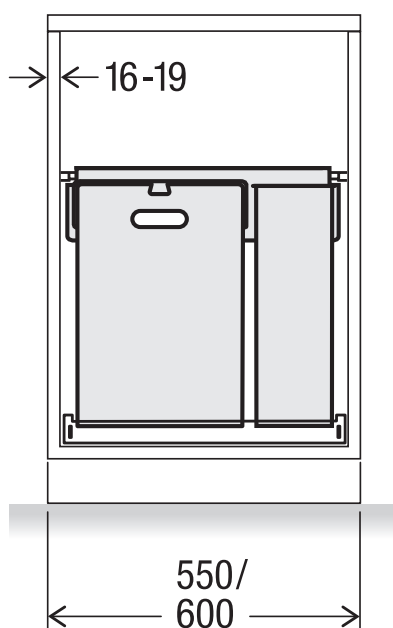

COMFORT 35/17/4/4

Art. No. 4950.52.992

**Waste separation system
with pull-out mechanism**

MÜLLEX

A. & J. Stöckli AG · Ennetbachstrasse 40 · CH-8754 Netstal
+41 55 645 55 80 · info@muellex.ch · muellex.ch