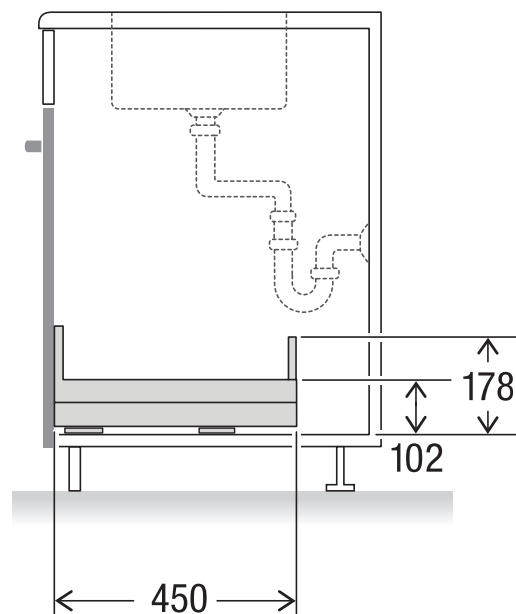

Pre-assembled drawer 45 Pro

Art. No. 80.61.101

Waste separation system with
frame guide system

MÜLLEX

A. & J. Stöckli AG · Ennetbachstrasse 40 · CH-8754 Netstal
+41 55 645 55 80 · info@muellex.ch · muellex.ch