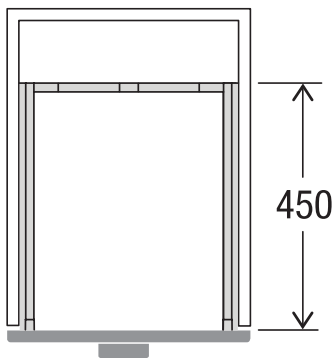

Pre-assembled drawer 45 Pro

Art. No. 80.61.101

Waste separation system with
frame guide system

MÜLLEX

A. & J. Stöckli AG · Ennetbachstrasse 40 · CH-8754 Netstal
+41 55 645 55 80 · info@muellex.ch · muellex.ch