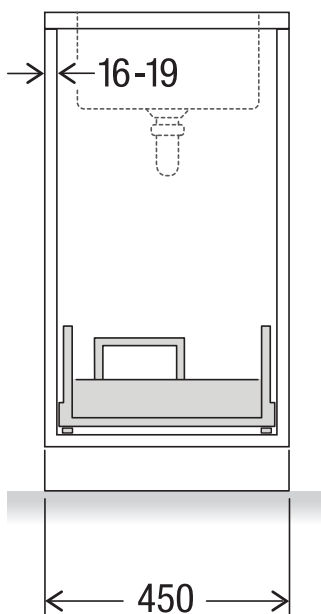

Pre-assembled drawer 45 Pro

Art. No. 80.61.101

Waste separation system with
frame guide system

MÜLLEX

A. & J. Stöckli AG · Ennetbachstrasse 40 · CH-8754 Netstal
+41 55 645 55 80 · info@muellex.ch · muellex.ch