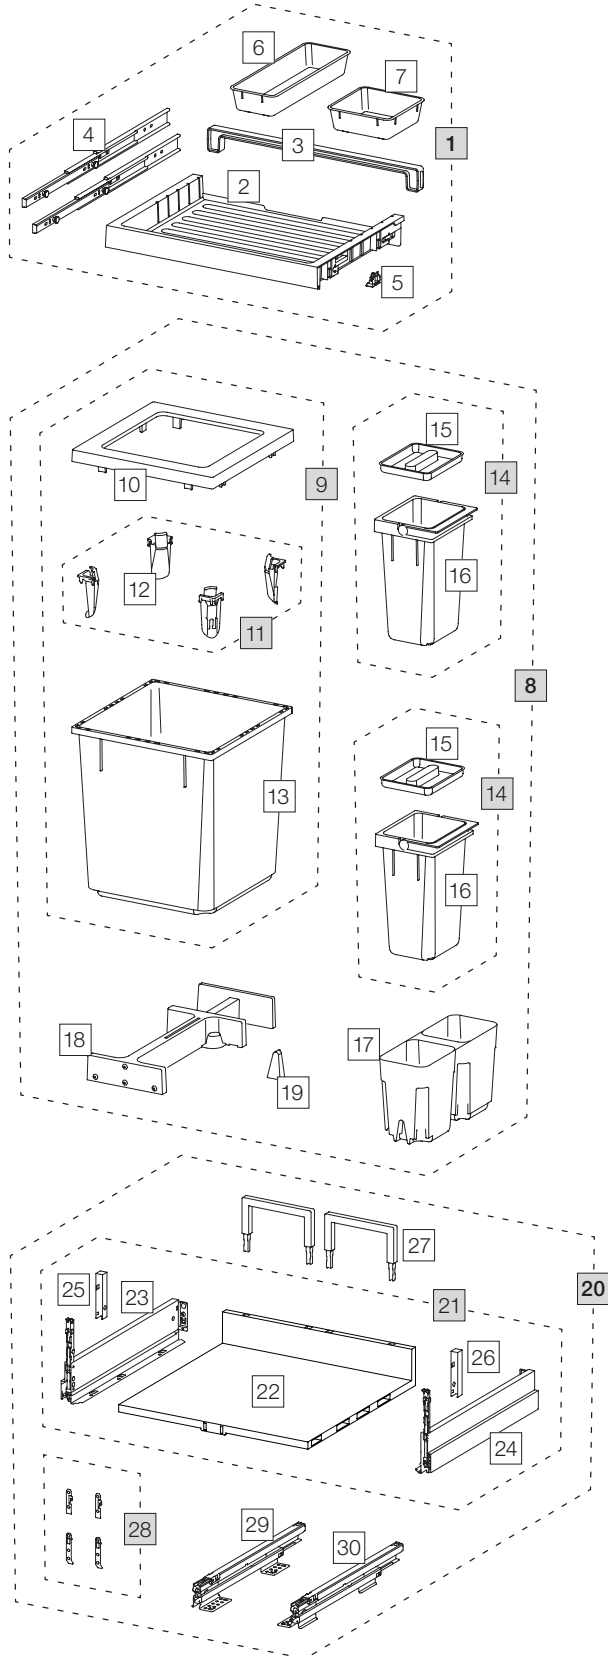

X55 L5 Premium Pro

Art.-Nr. 80.60.302

Abfalltrennsystem mit Zargenführungssystem

Art.-Nr.	Bezeichnung	CHF exkl. MwSt.
1	80.42.301 Schublade 55 Premium	81.00
2	12275 Schublade 55 Premium	34.60
3	12279 Rückwand 55	7.10
4	12283 Schiene mit Bolzen (Paar)	23.10
5	12948 Klipp 18/19 (4 Stk.)	4.90
6	12483 Zusatzschale lang	10.90
7	12282 Zusatzschale	8.70
8	80.51.301 Abfalltrennsystem X55 L5	197.00
9	12682 Behälter 40-Liter, komplett	97.90
10	12247 Abdeckrahmen	20.30
11	12252 Sackspanner (4 Stk.)	19.20
12	12721 Sackspanner	4.80
13	12244 Behälter 40-Liter	61.20
14	12942 Behälter 4-Liter, komplett	25.60
15	12273 Deckel 4-Liter	4.40
16	12442 Behälter 4-Liter mit Bügel	21.20
17	12256 Grundschaale 550, L	21.70
18	12625 Ratsche, komplett	46.40
19	12260 Keil	2.20
20	80.61.301 Komplettschubkasten 55 Pro	165.00
21	13609 Auszugsboden 55 komplett	106.50
22	13291 Kunststoffboden 55	37.90
23	13302 Zarge Nova Pro Scala links	32.20
24	13303 Zarge Nova Pro Scala rechts	32.20
25	13298 Abdeckung links	2.10
26	13299 Abdeckung rechts	2.10
27	13296 Rückwandbügel 150	4.10
28	13532 Fronthalterung komplett	3.90
29	13300 Bodenschiene Nova Pro links	43.30
30	13301 Bodenschiene Nova Pro rechts	43.30