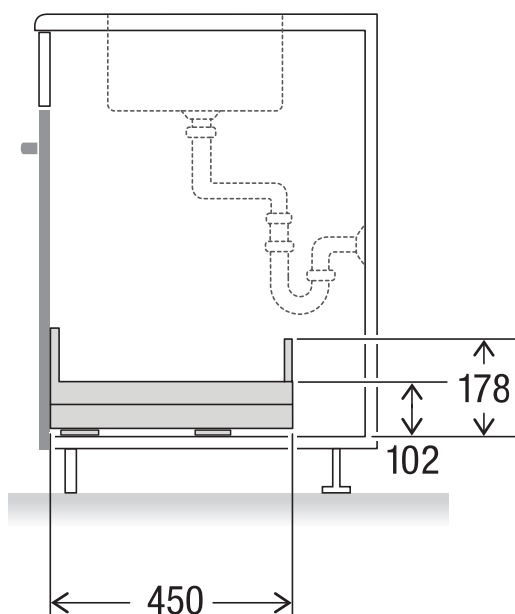

Tiroir complet 45 Pro

Art. n° 80.61.101

Système de tri de déchets avec système de guidage des cadres

MÜLLEX

A. & J. Stöckli AG · Ennetbachstrasse 40 · CH-8754 Netstal
+41 55 645 55 80 · info@muellex.ch · muellex.ch