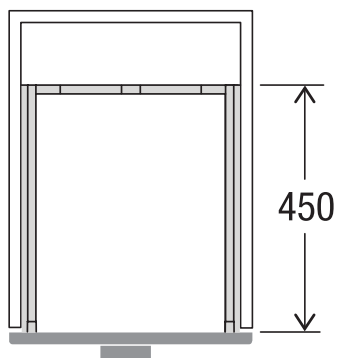

Tiroir complet 45 Pro

Art. n° 80.61.101

Système de tri de déchets avec système de guidage des cadres

MÜLLEX

A. & J. Stöckli AG · Ennetbachstrasse 40 · CH-8754 Netstal
+41 55 645 55 80 · info@muellex.ch · muellex.ch