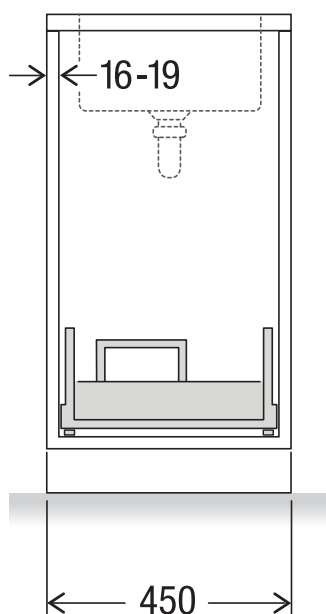

Tiroir complet 45 Pro

Art. n° 80.61.101

Système de tri de déchets avec système de guidage des cadres

MÜLLEX

A. & J. Stöckli AG · Ennetbachstrasse 40 · CH-8754 Netstal
+41 55 645 55 80 · info@muellex.ch · muellex.ch